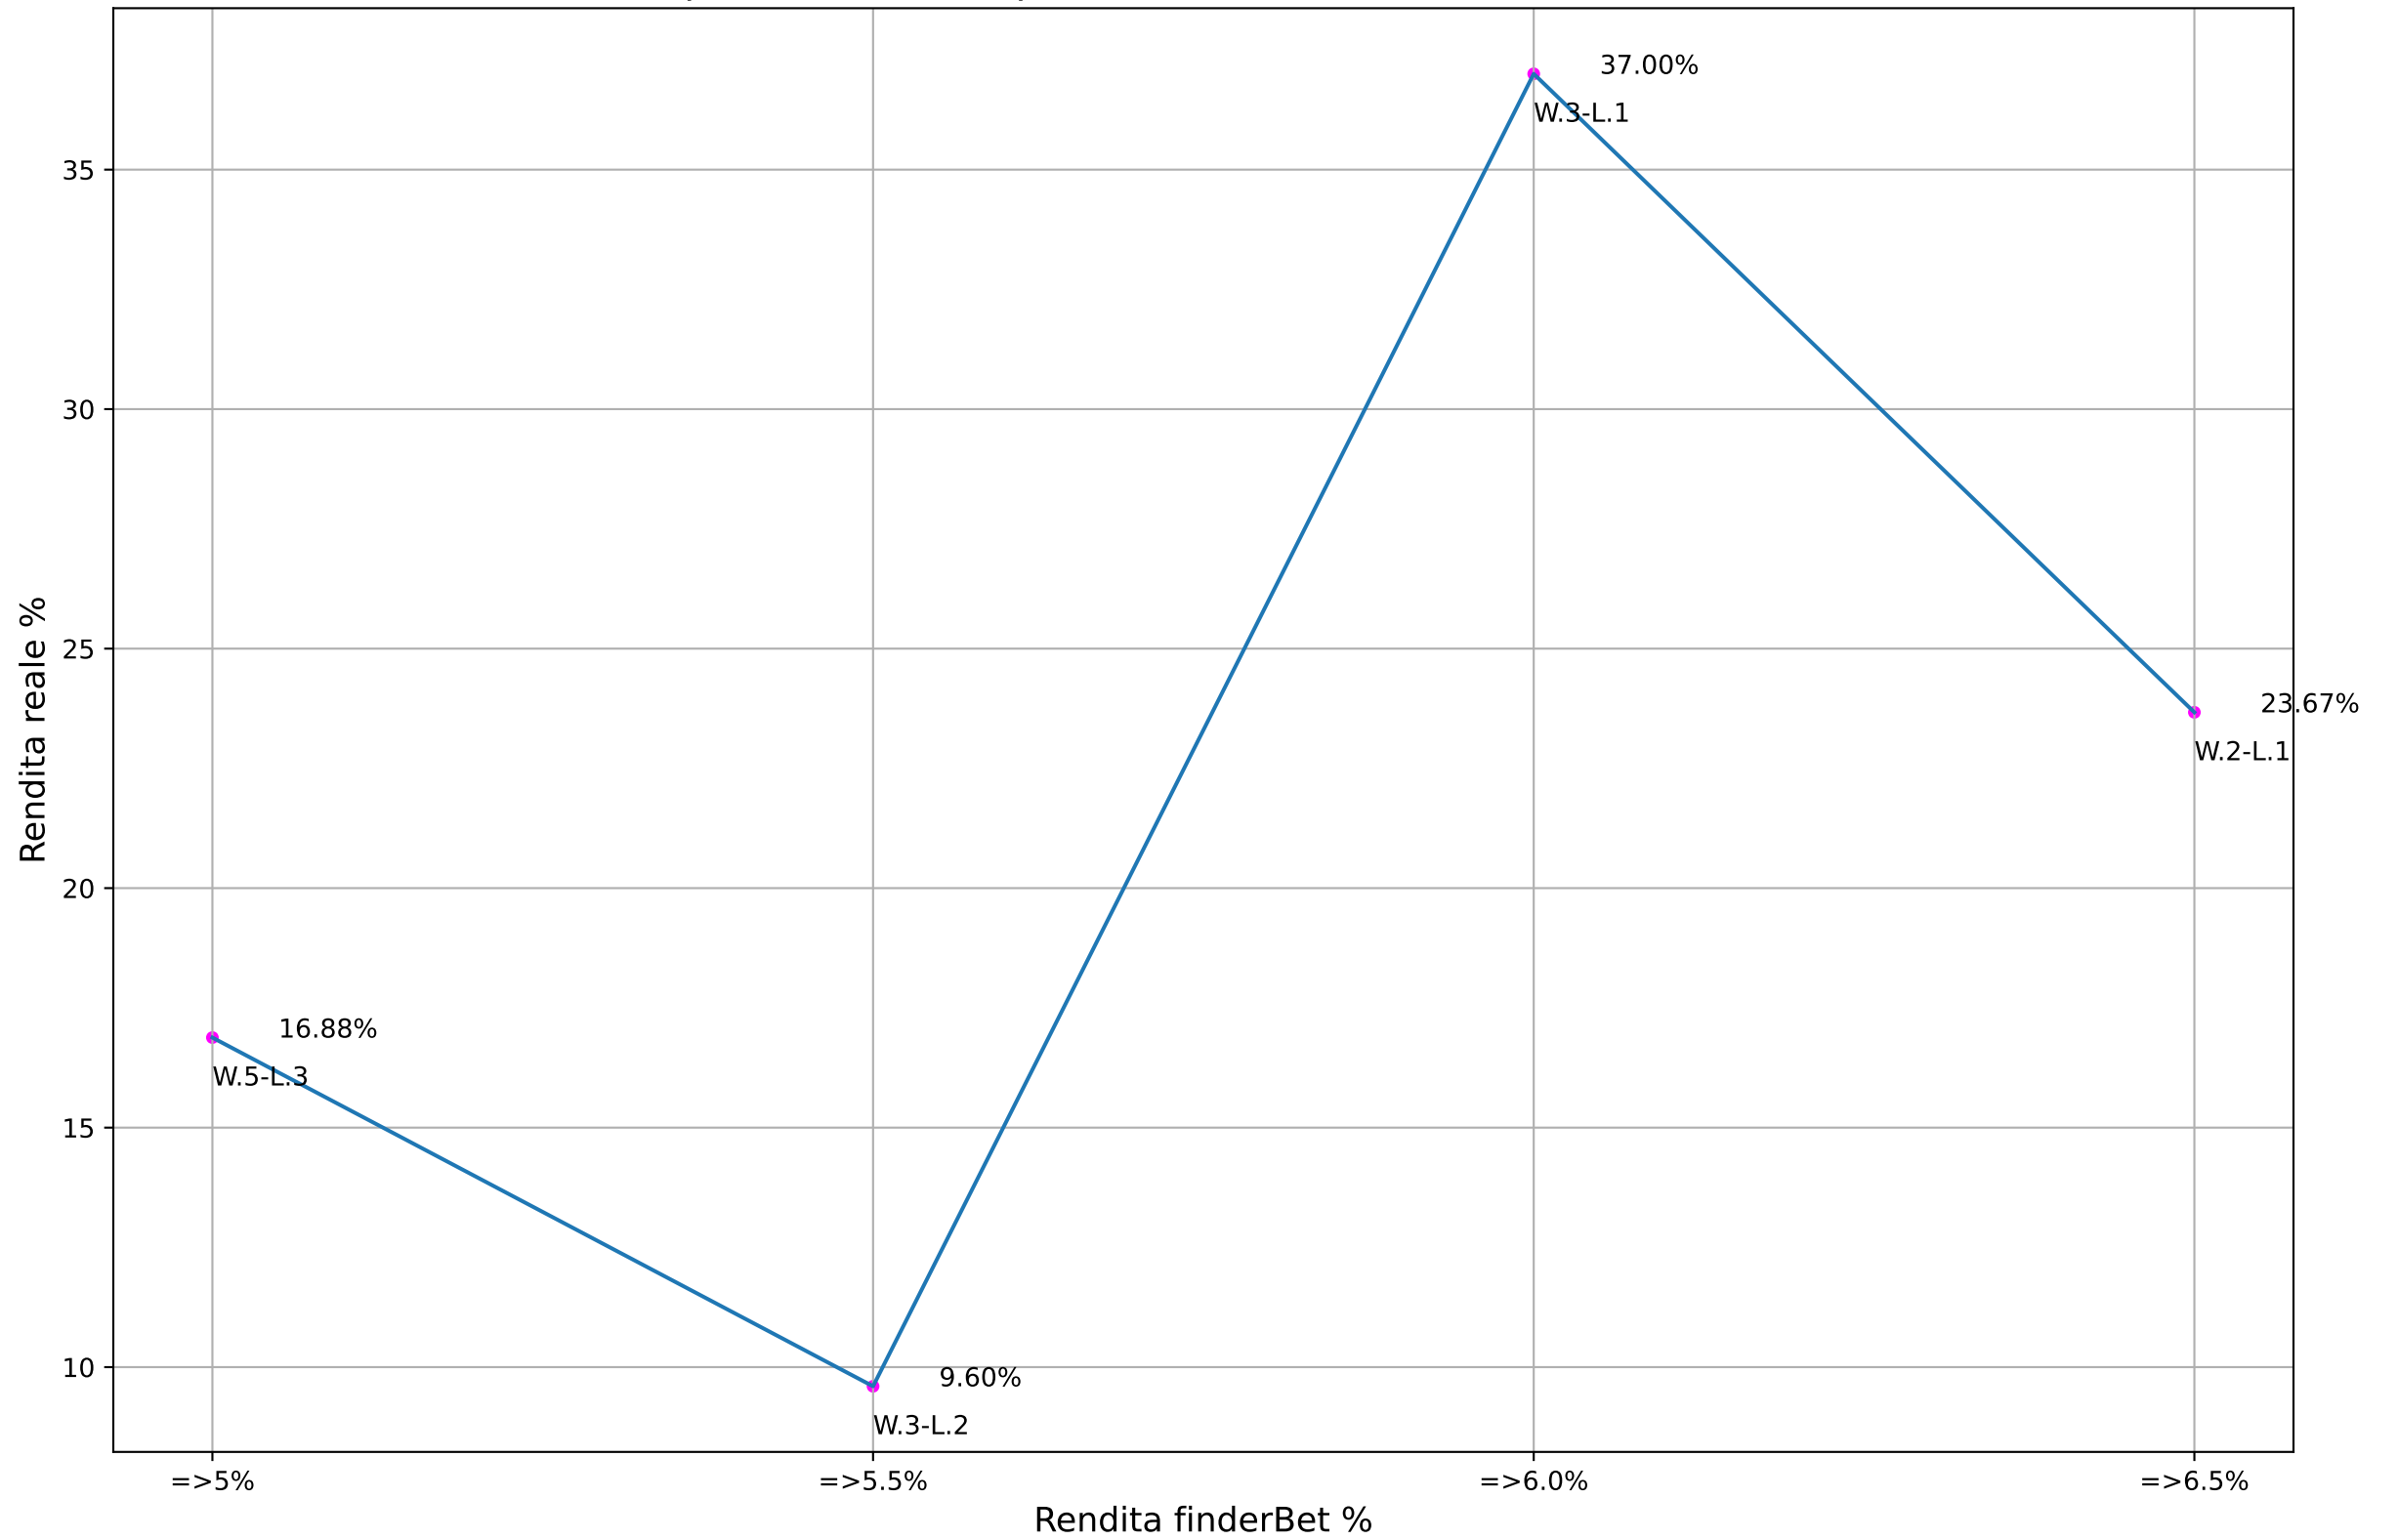

ValueBet plexbet - Fascia quote: 1.9-2.1 - Esaminate: 3 su Totale: 28424

ValueBet plexbet - Fascia quote: 1.8-2.2 - Esaminate: 6 su Totale: 28424

ValueBet plexbet - Fascia quote: 1.7-2.3 - Esaminate: 8 su Totale: 28424

ValueBet plexbet - Fascia quote: 1.6-2.4 - Esaminate: 9 su Totale: 28424

ValueBet plexbet - Fascia quote: 1.5-2.5 - Esaminate: 9 su Totale: 28424