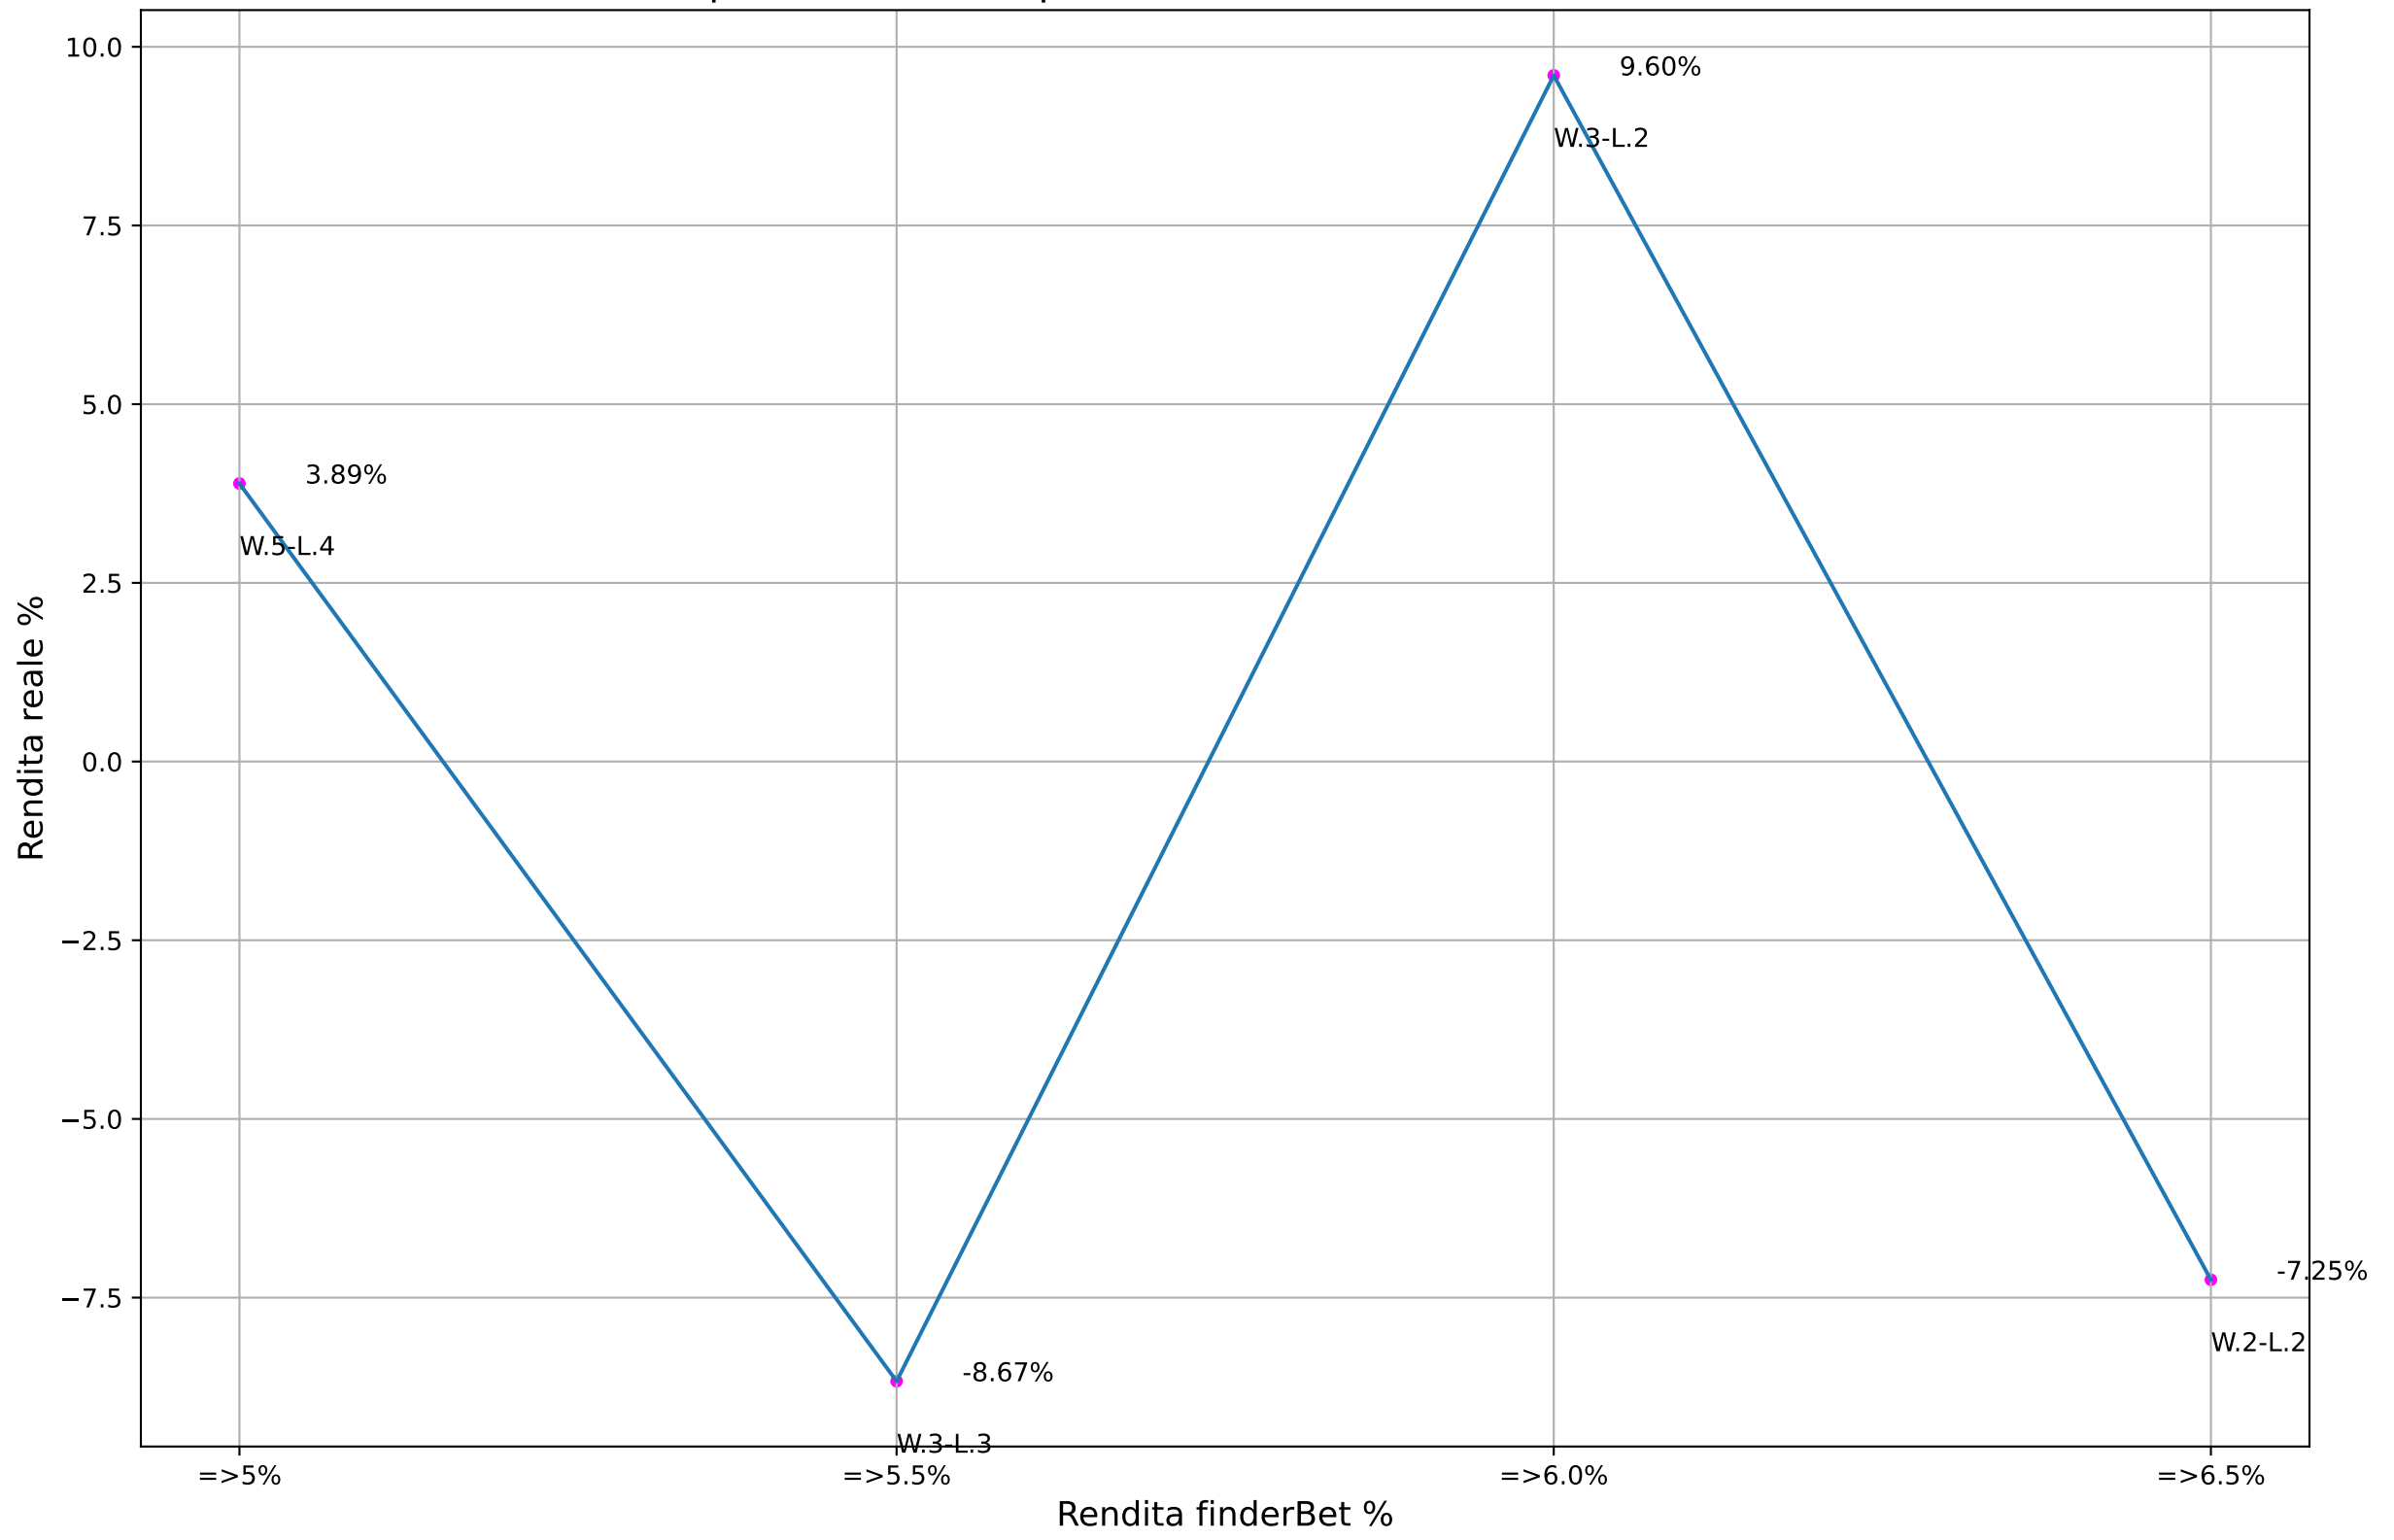

ValueBet plexbet - Fascia quote: 1.9-2.1 - Esaminate: 3 su Totale: 28424

ValueBet plexbet - Fascia quote: 1.8-2.2 - Esaminate: 6 su Totale: 28424

ValueBet plexbet - Fascia quote: 1.7-2.3 - Esaminate: 8 su Totale: 28424

ValueBet plexbet - Fascia quote: 1.6-2.4 - Esaminate: 9 su Totale: 28424

ValueBet plexbet - Fascia quote: 1.5-2.5 - Esaminate: 9 su Totale: 28424