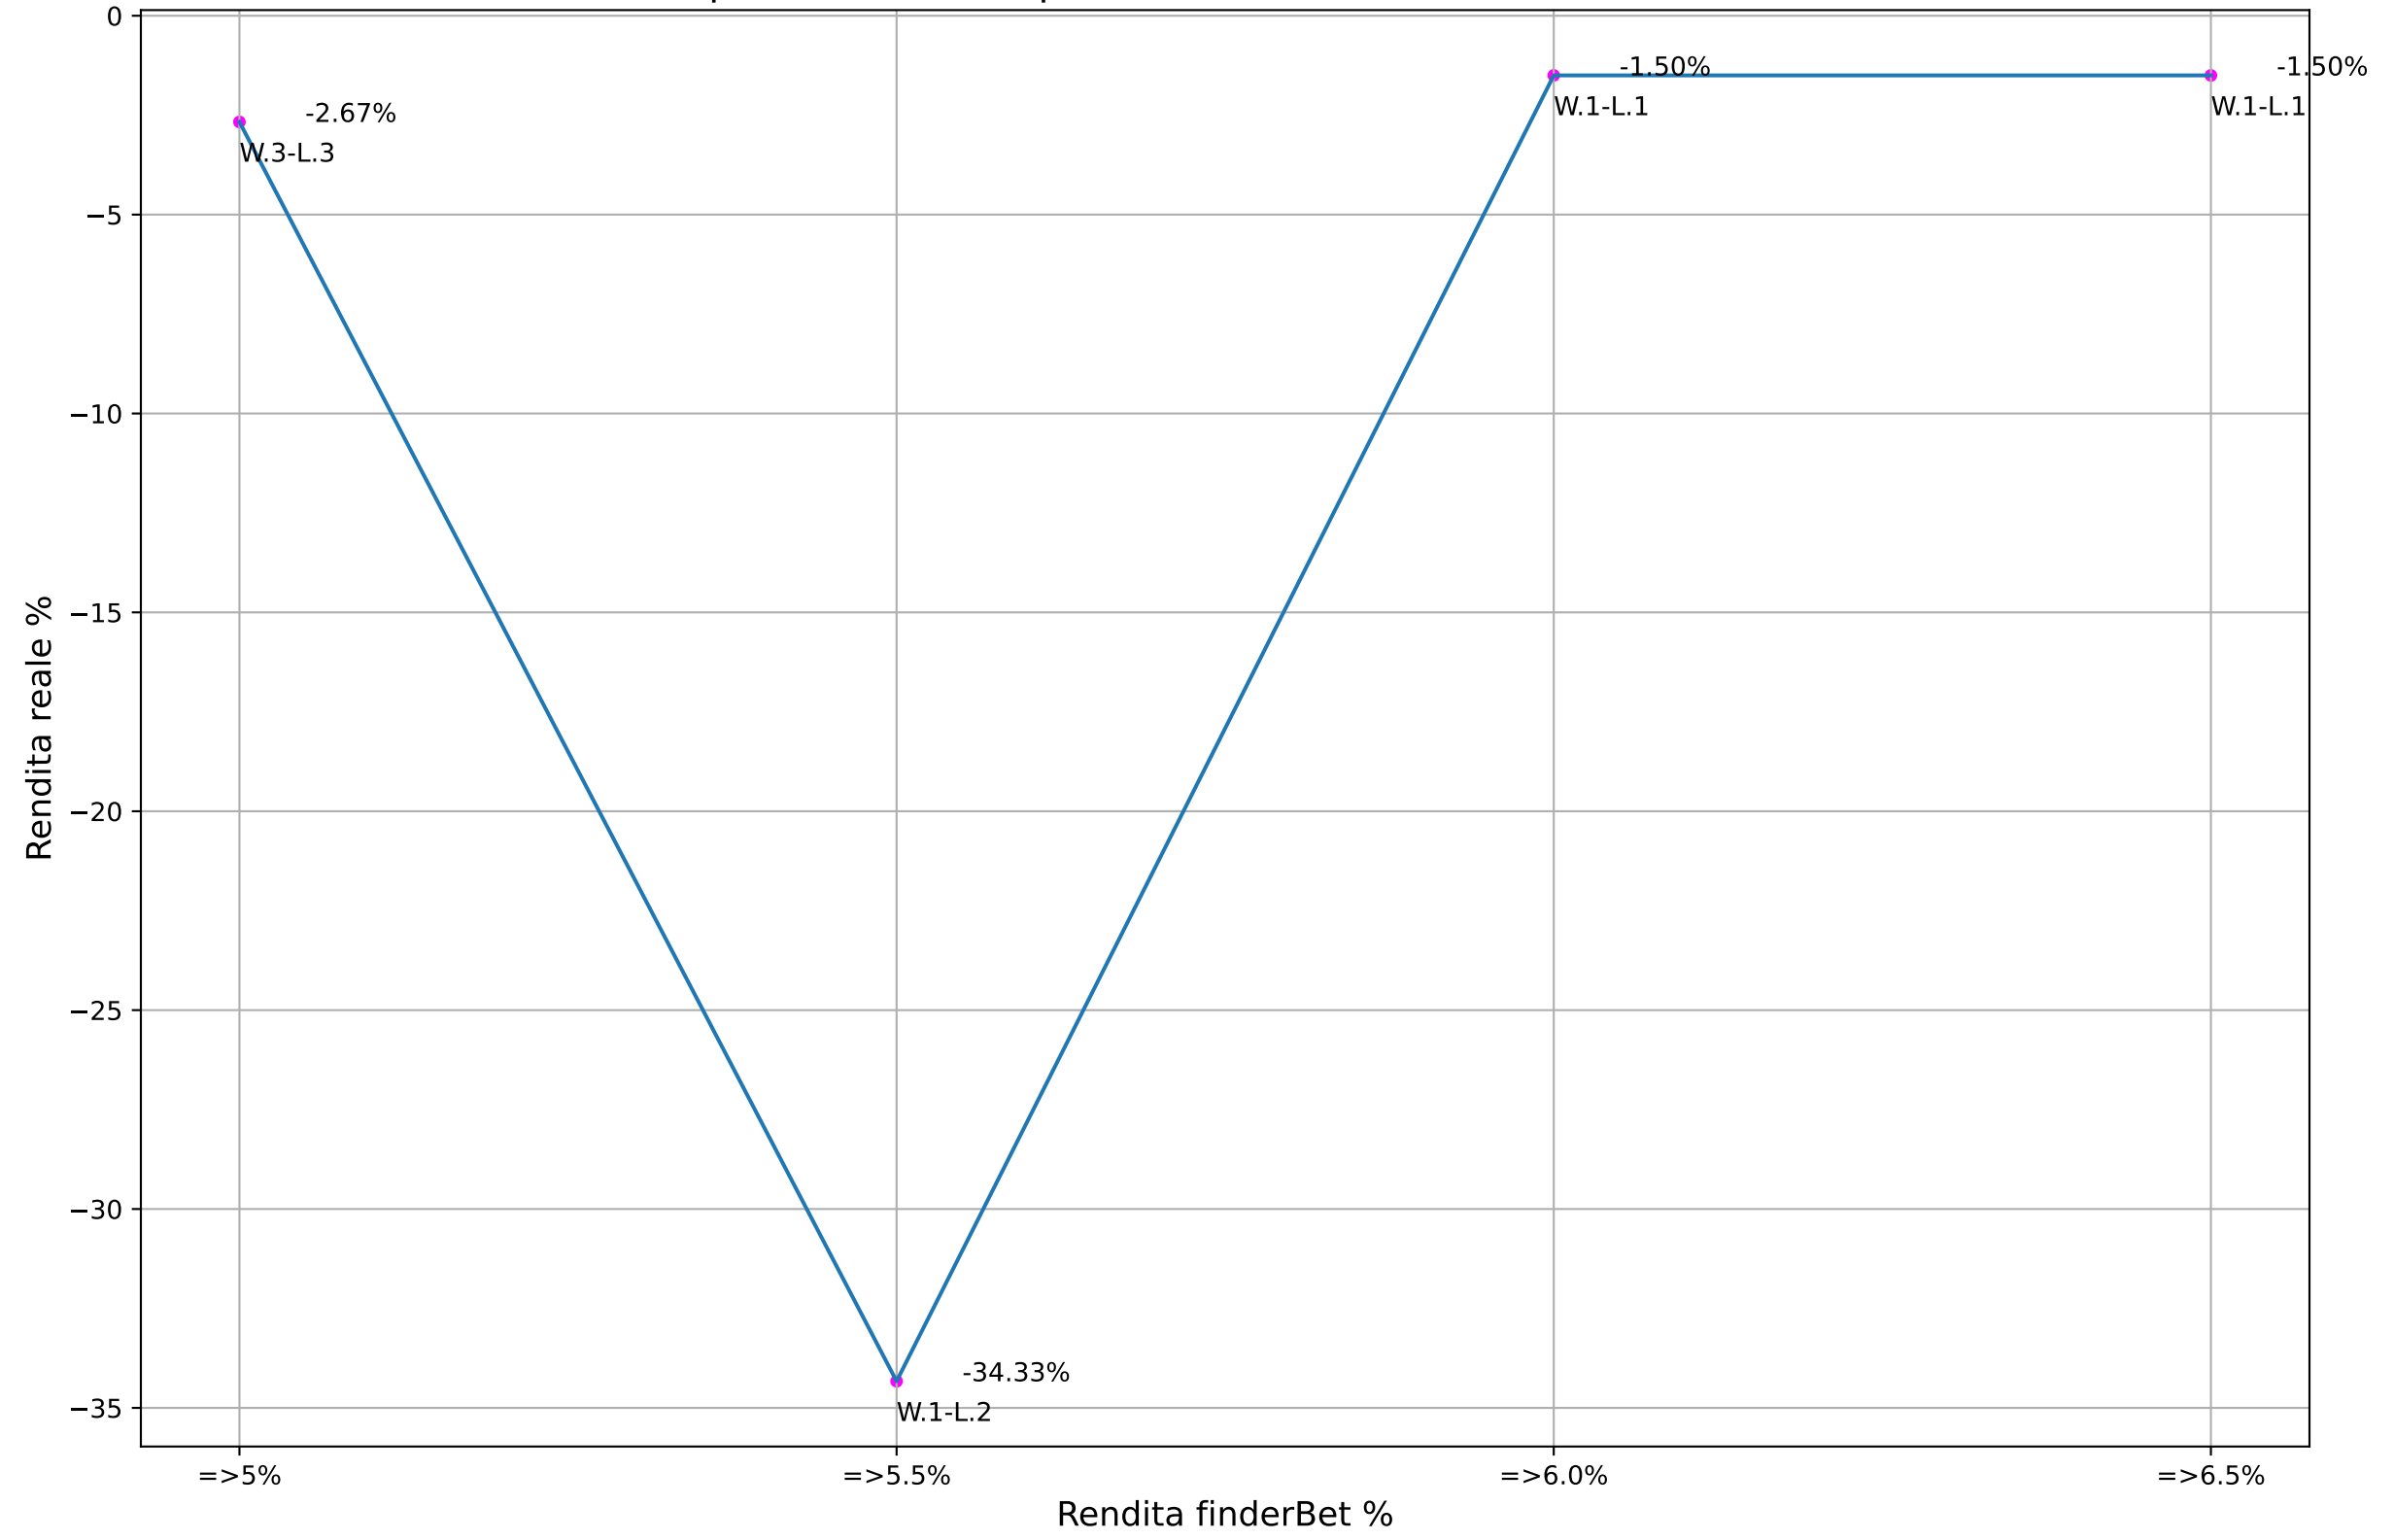

ValueBet plexbet - Fascia quote: 1.9-2.1 - Esaminate: 3 su Totale: 28424

ValueBet plexbet - Fascia quote: 1.8-2.2 - Esaminate: 6 su Totale: 28424

ValueBet plexbet - Fascia quote: 1.7-2.3 - Esaminate: 8 su Totale: 28424

ValueBet plexbet - Fascia quote: 1.6-2.4 - Esaminate: 9 su Totale: 28424

ValueBet plexbet - Fascia quote: 1.5-2.5 - Esaminate: 9 su Totale: 28424