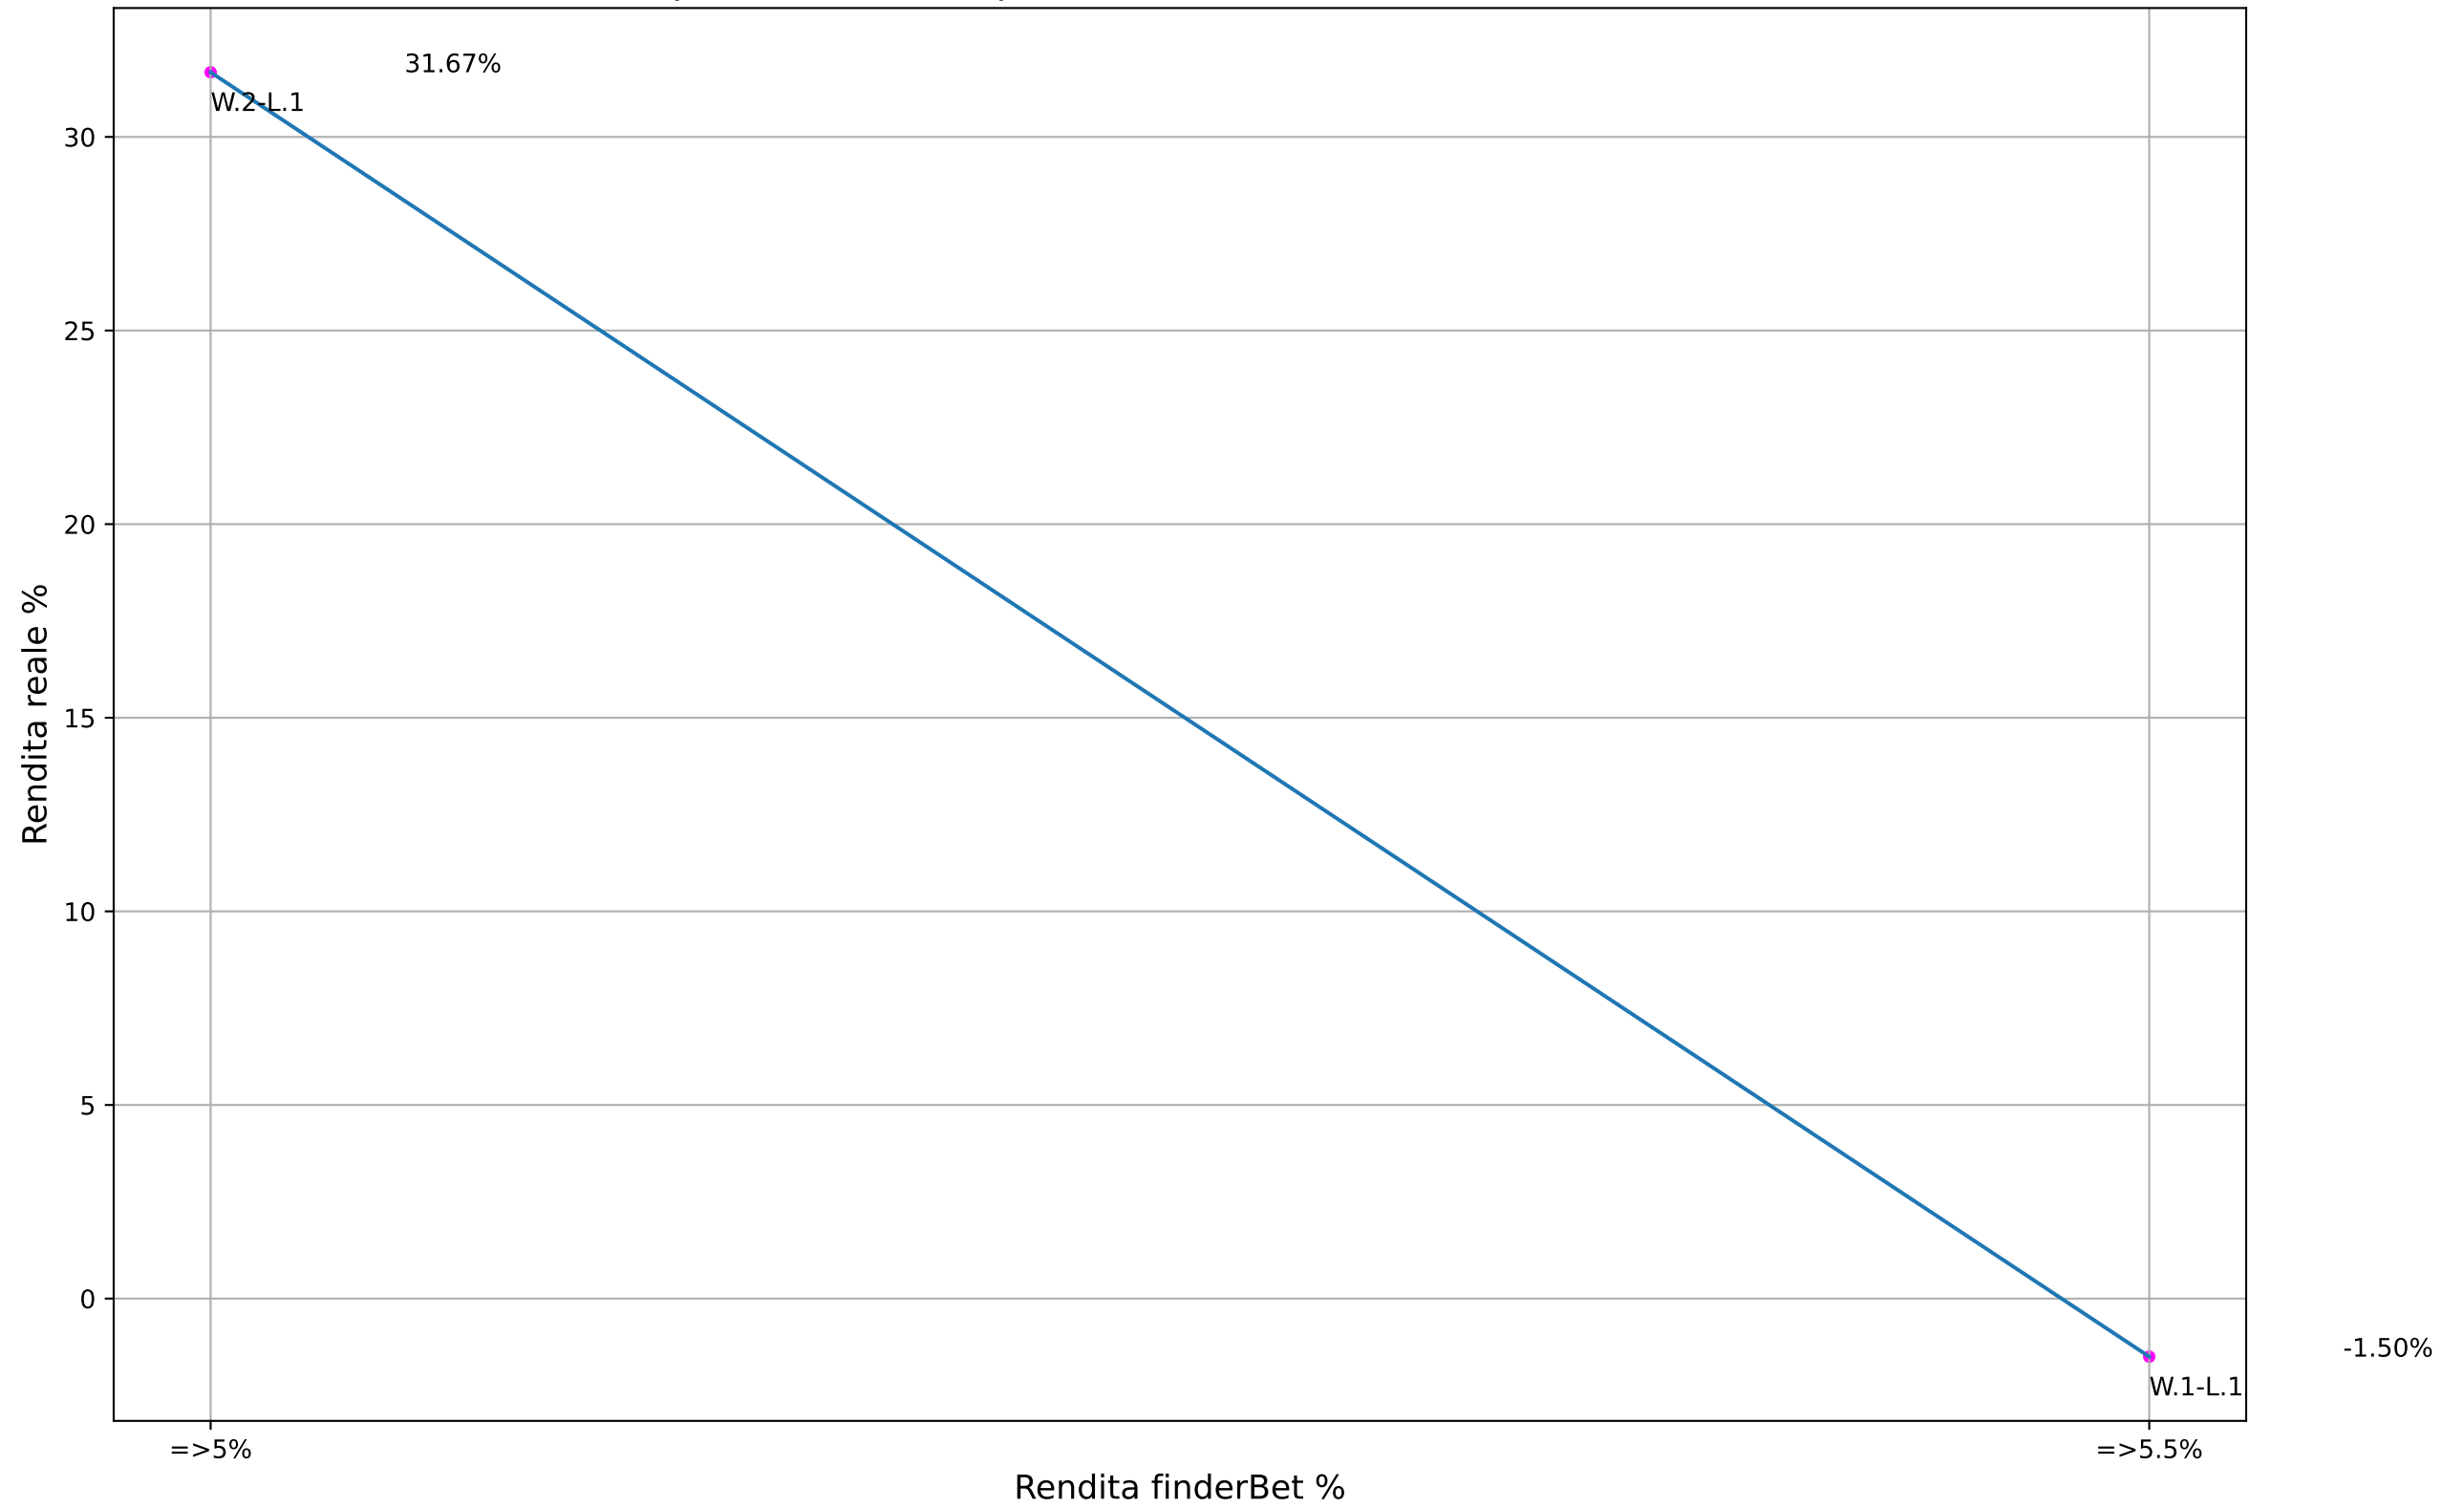

ValueBet plexbet - Fascia quote: 1.9-2.1 - Esaminate: 3 su Totale: 28424

ValueBet plexbet - Fascia quote: 1.8-2.2 - Esaminate: 6 su Totale: 28424

ValueBet plexbet - Fascia quote: 1.7-2.3 - Esaminate: 8 su Totale: 28424

ValueBet plexbet - Fascia quote: 1.6-2.4 - Esaminate: 9 su Totale: 28424

ValueBet plexbet - Fascia quote: 1.5-2.5 - Esaminate: 9 su Totale: 28424