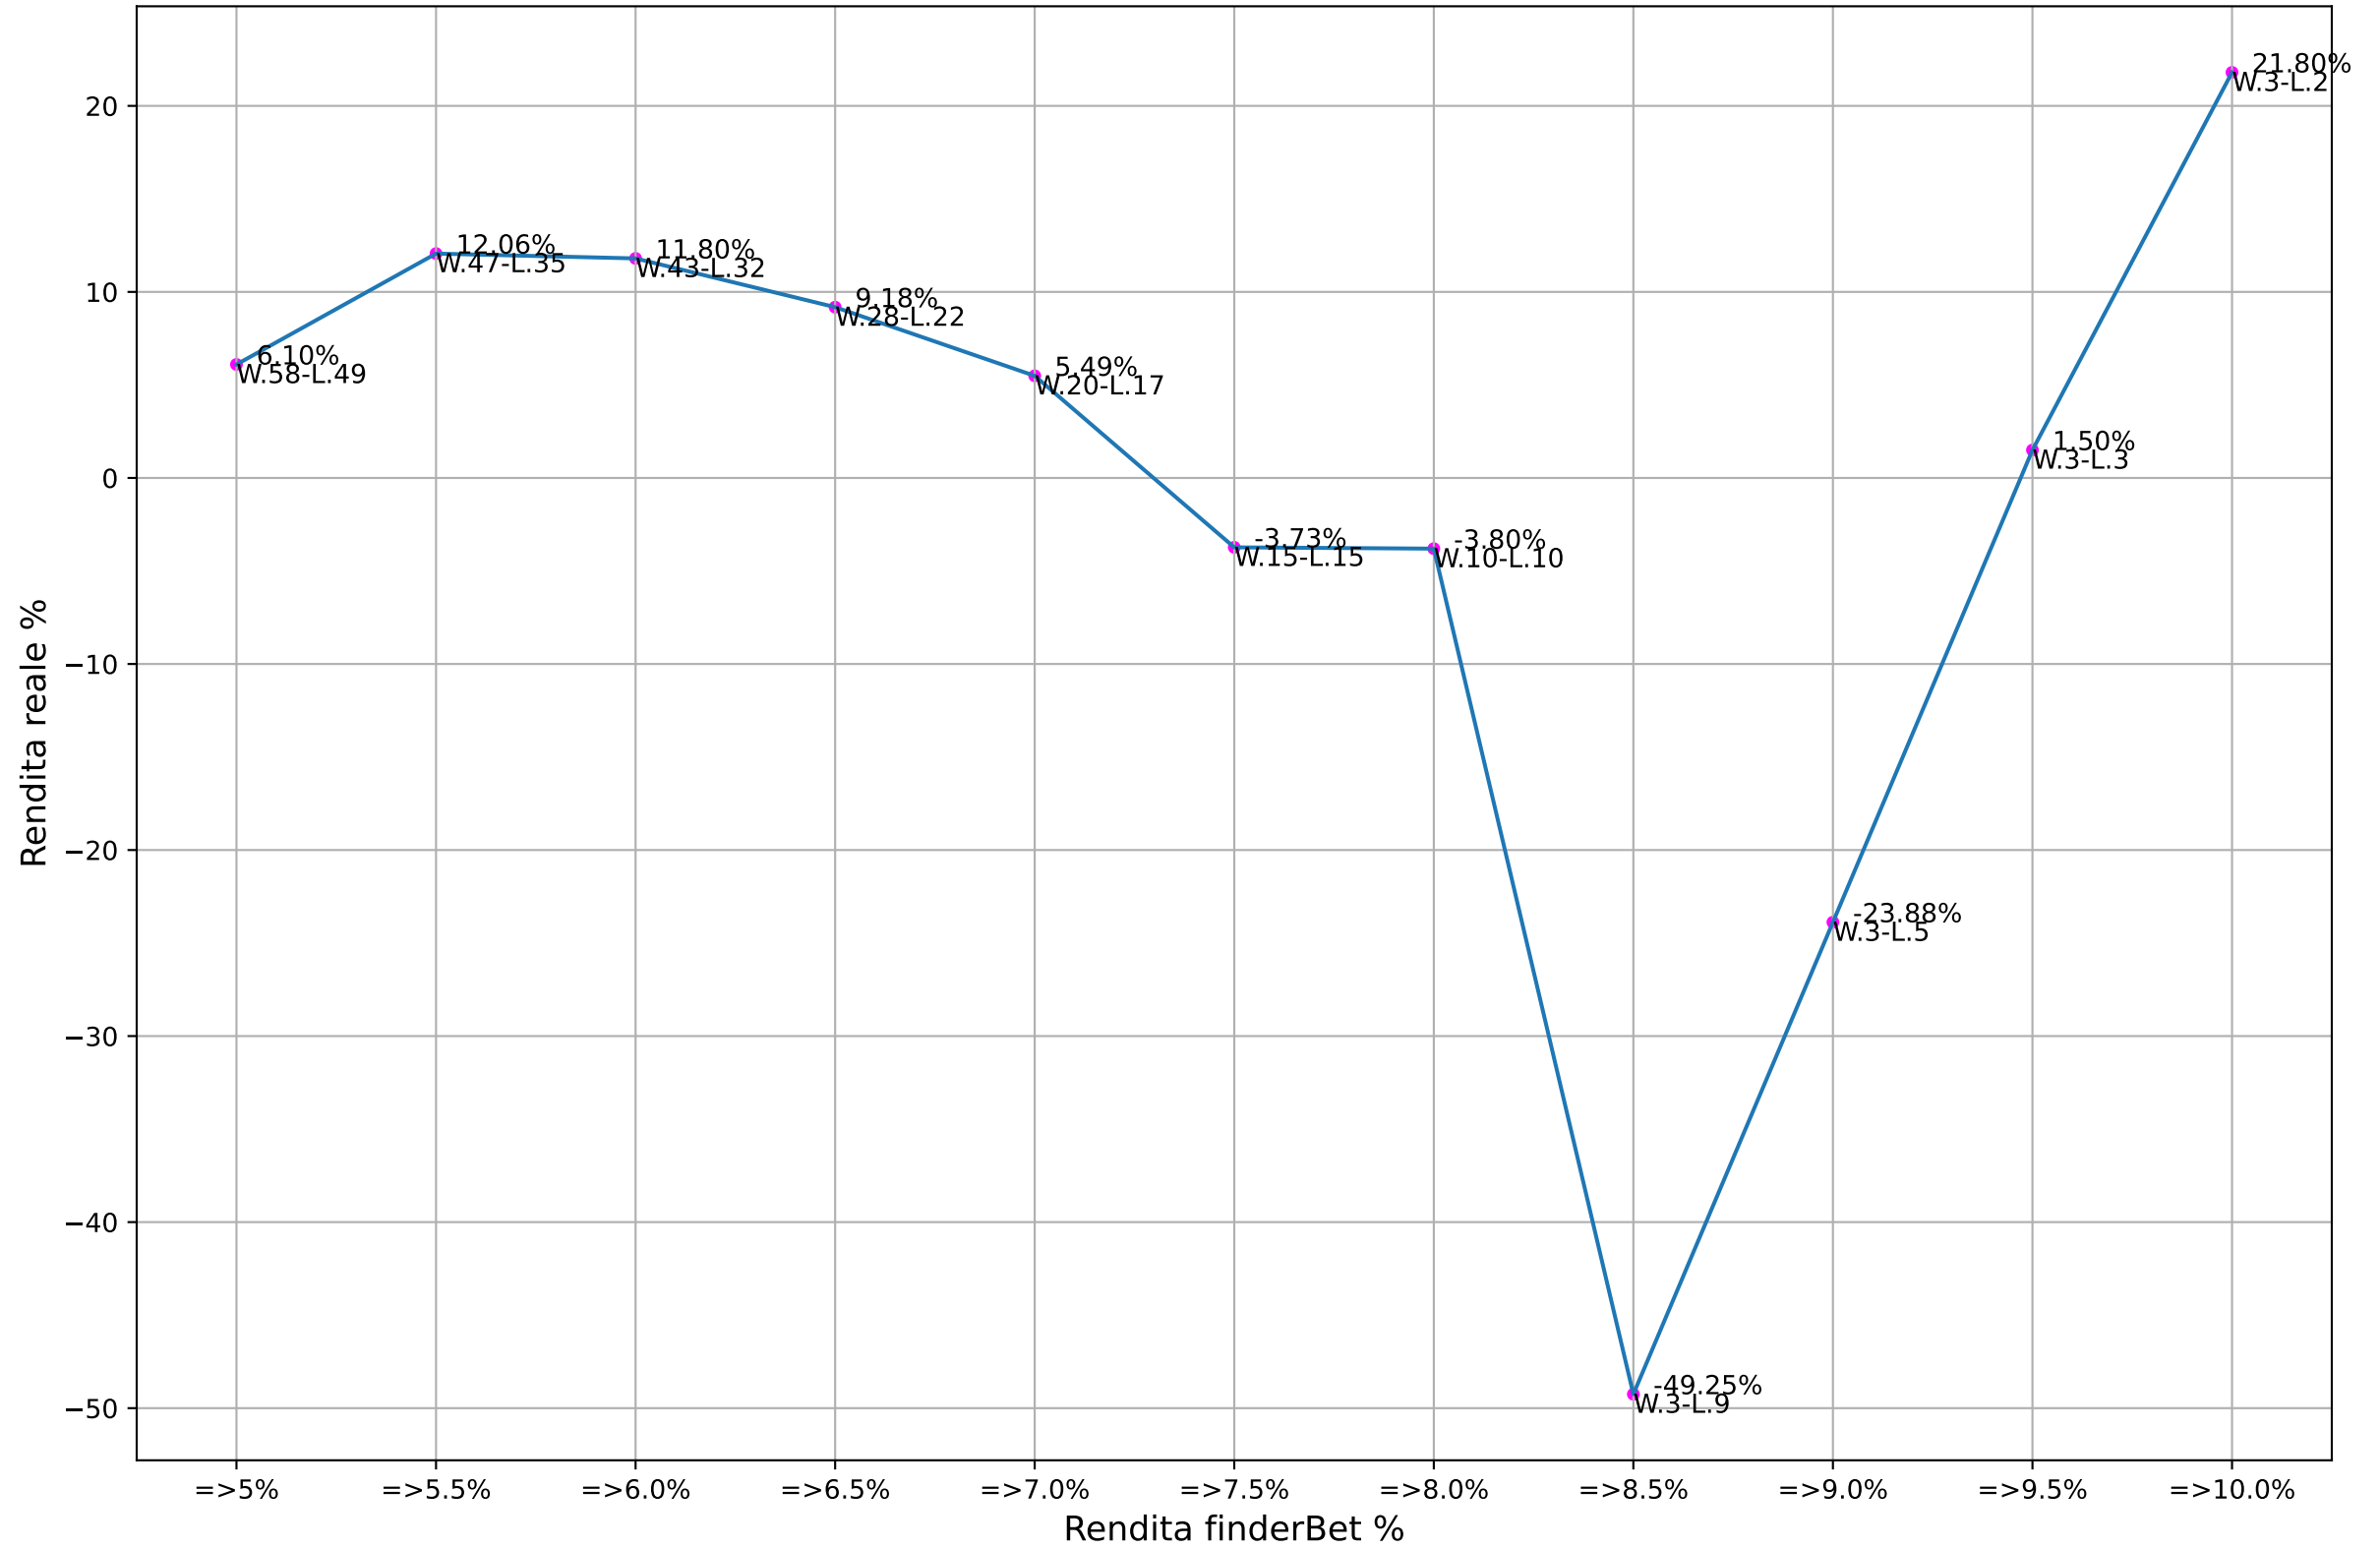

ValueBet originalbet - Fascia quote: 1.9-2.1 - Esaminate: 44 su Totale: 28424

ValueBet originalbet - Fascia quote: 1.8-2.2 - Esaminate: 76 su Totale: 28424

ValueBet originalbet - Fascia quote: 1.7-2.3 - Esaminate: 107 su Totale: 28424

ValueBet originalbet - Fascia quote: 1.6-2.4 - Esaminate: 128 su Totale: 28424

ValueBet originalbet - Fascia quote: 1.5-2.5 - Esaminate: 143 su Totale: 28424