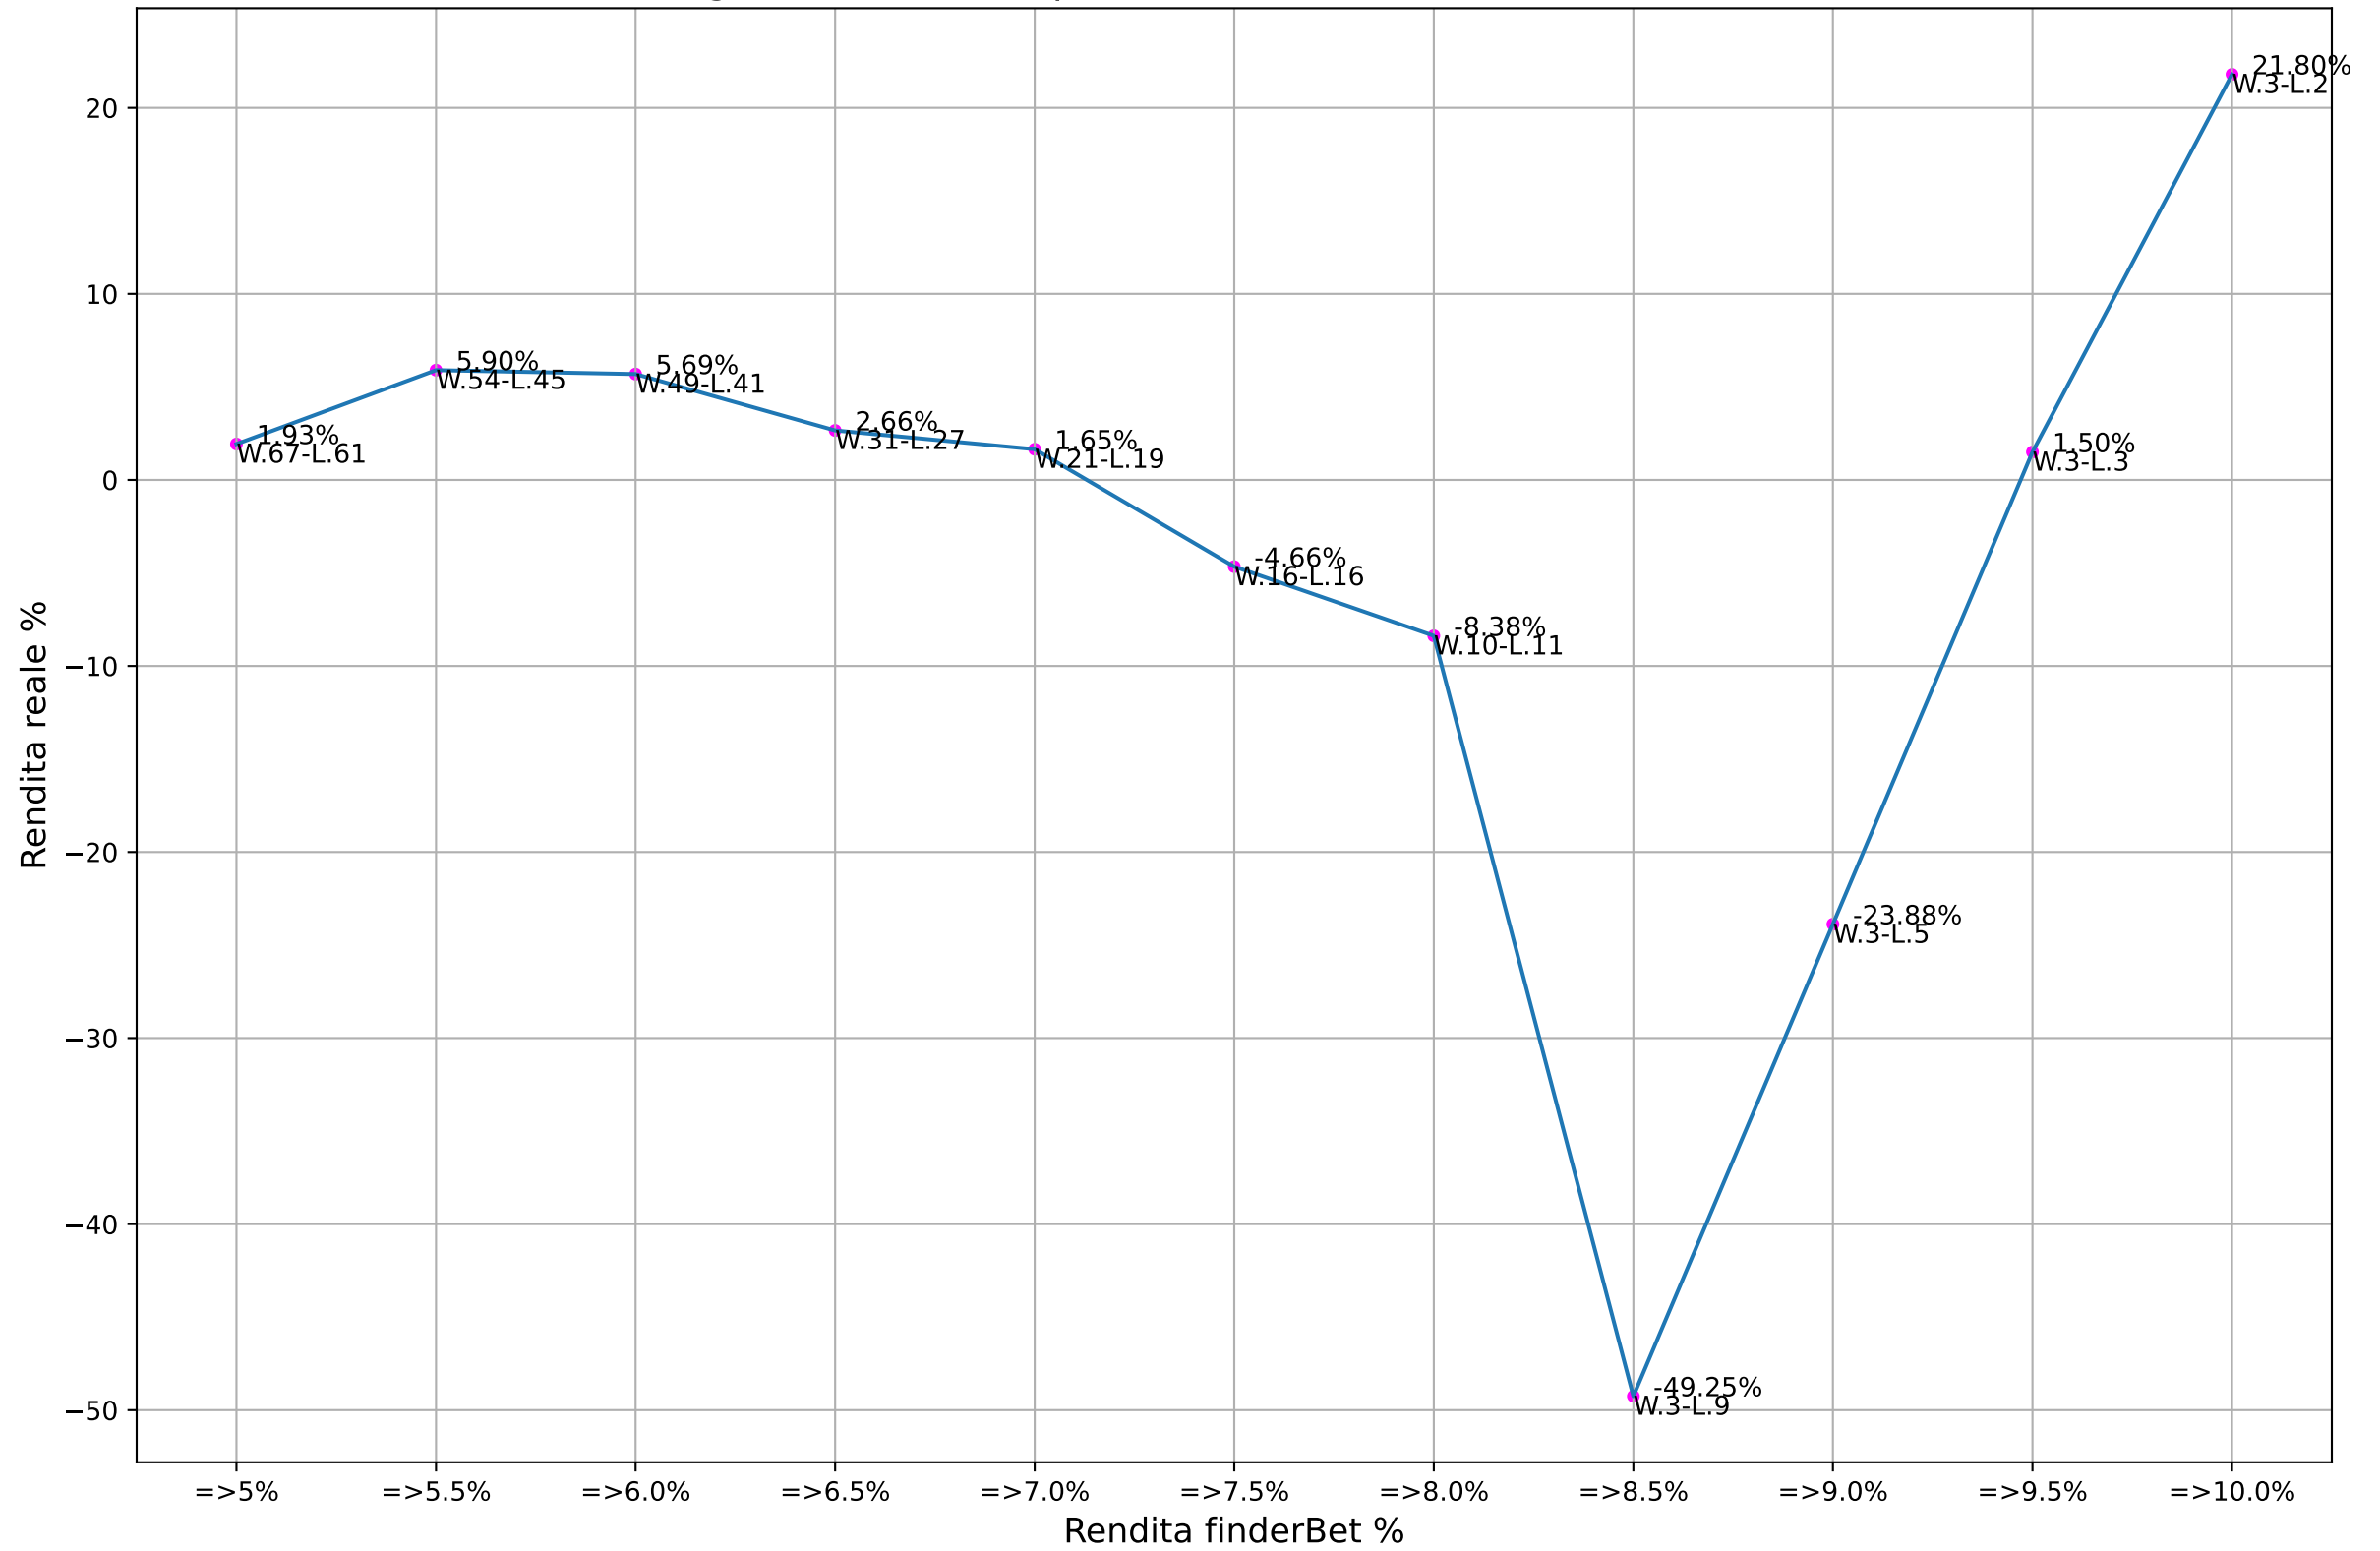

ValueBet originalbet - Fascia quote: 1.9-2.1 - Esaminate: 44 su Totale: 28424

ValueBet originalbet - Fascia quote: 1.8-2.2 - Esaminate: 76 su Totale: 28424

ValueBet originalbet - Fascia quote: 1.7-2.3 - Esaminate: 107 su Totale: 28424

ValueBet originalbet - Fascia quote: 1.6-2.4 - Esaminate: 128 su Totale: 28424

ValueBet originalbet - Fascia quote: 1.5-2.5 - Esaminate: 143 su Totale: 28424