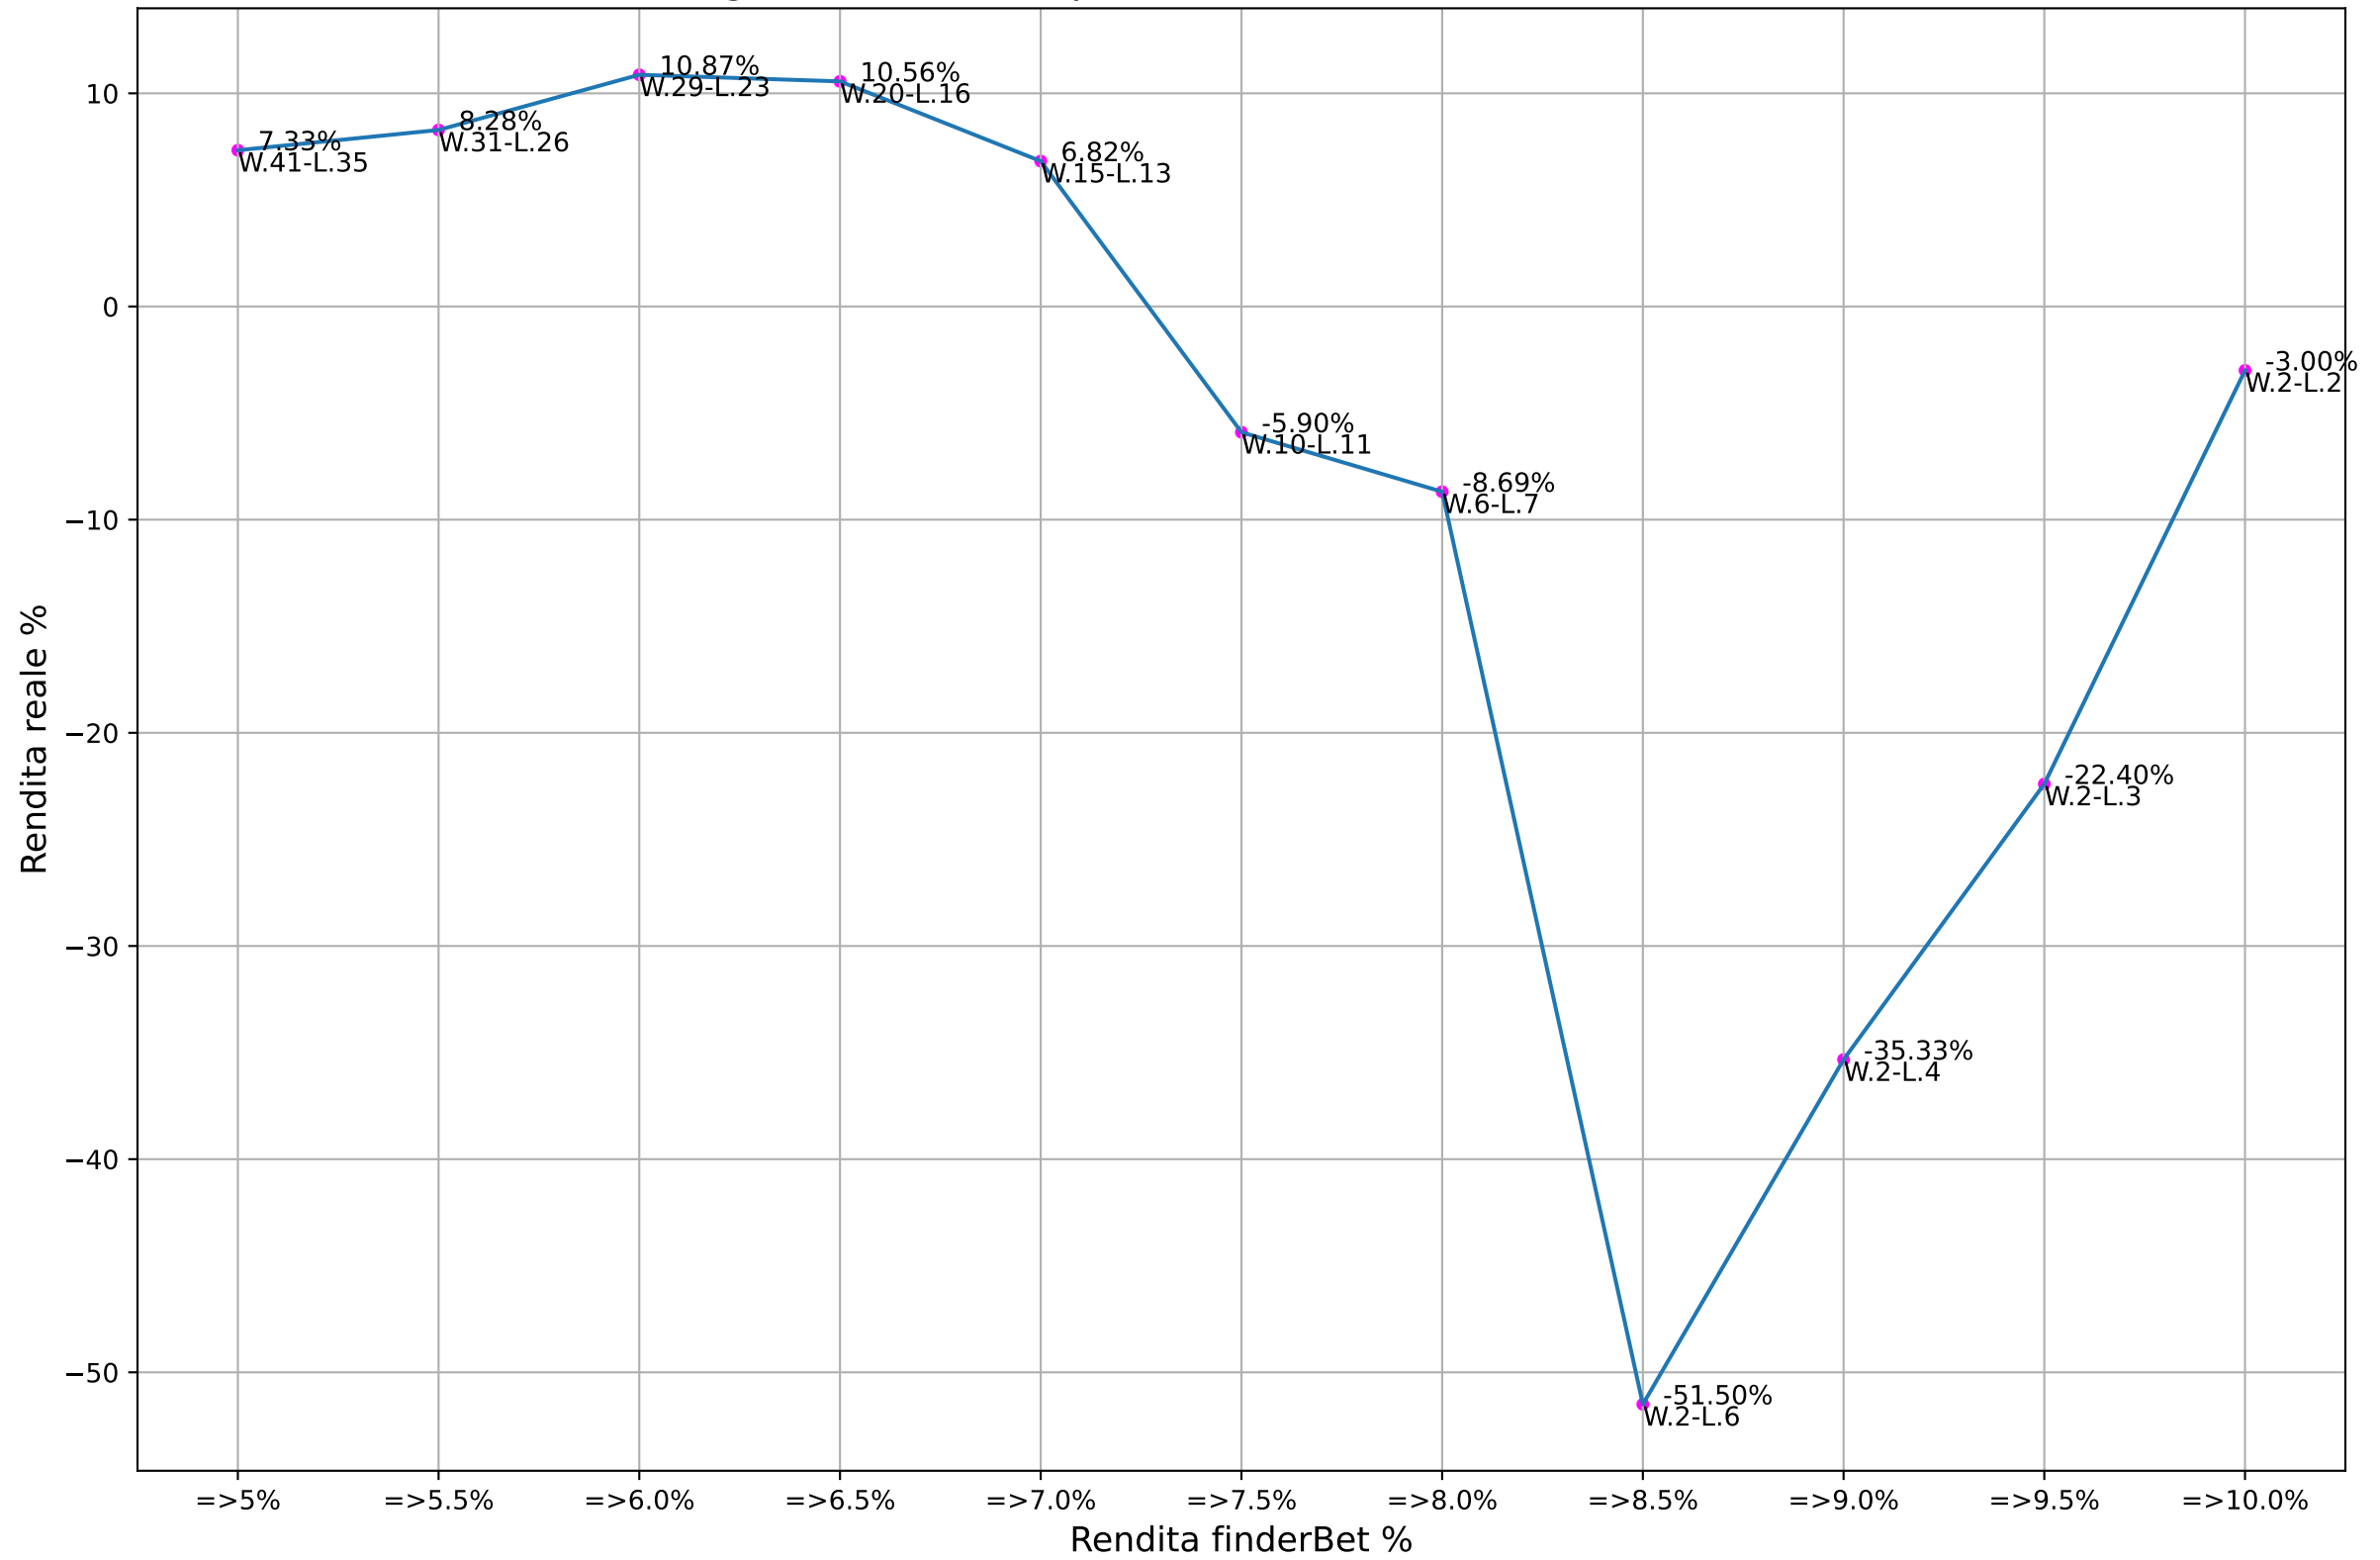

ValueBet originalbet - Fascia quote: 1.9-2.1 - Esaminate: 44 su Totale: 28424

ValueBet originalbet - Fascia quote: 1.8-2.2 - Esaminate: 76 su Totale: 28424

ValueBet originalbet - Fascia quote: 1.7-2.3 - Esaminate: 107 su Totale: 28424

ValueBet originalbet - Fascia quote: 1.6-2.4 - Esaminate: 128 su Totale: 28424

ValueBet originalbet - Fascia quote: 1.5-2.5 - Esaminate: 143 su Totale: 28424