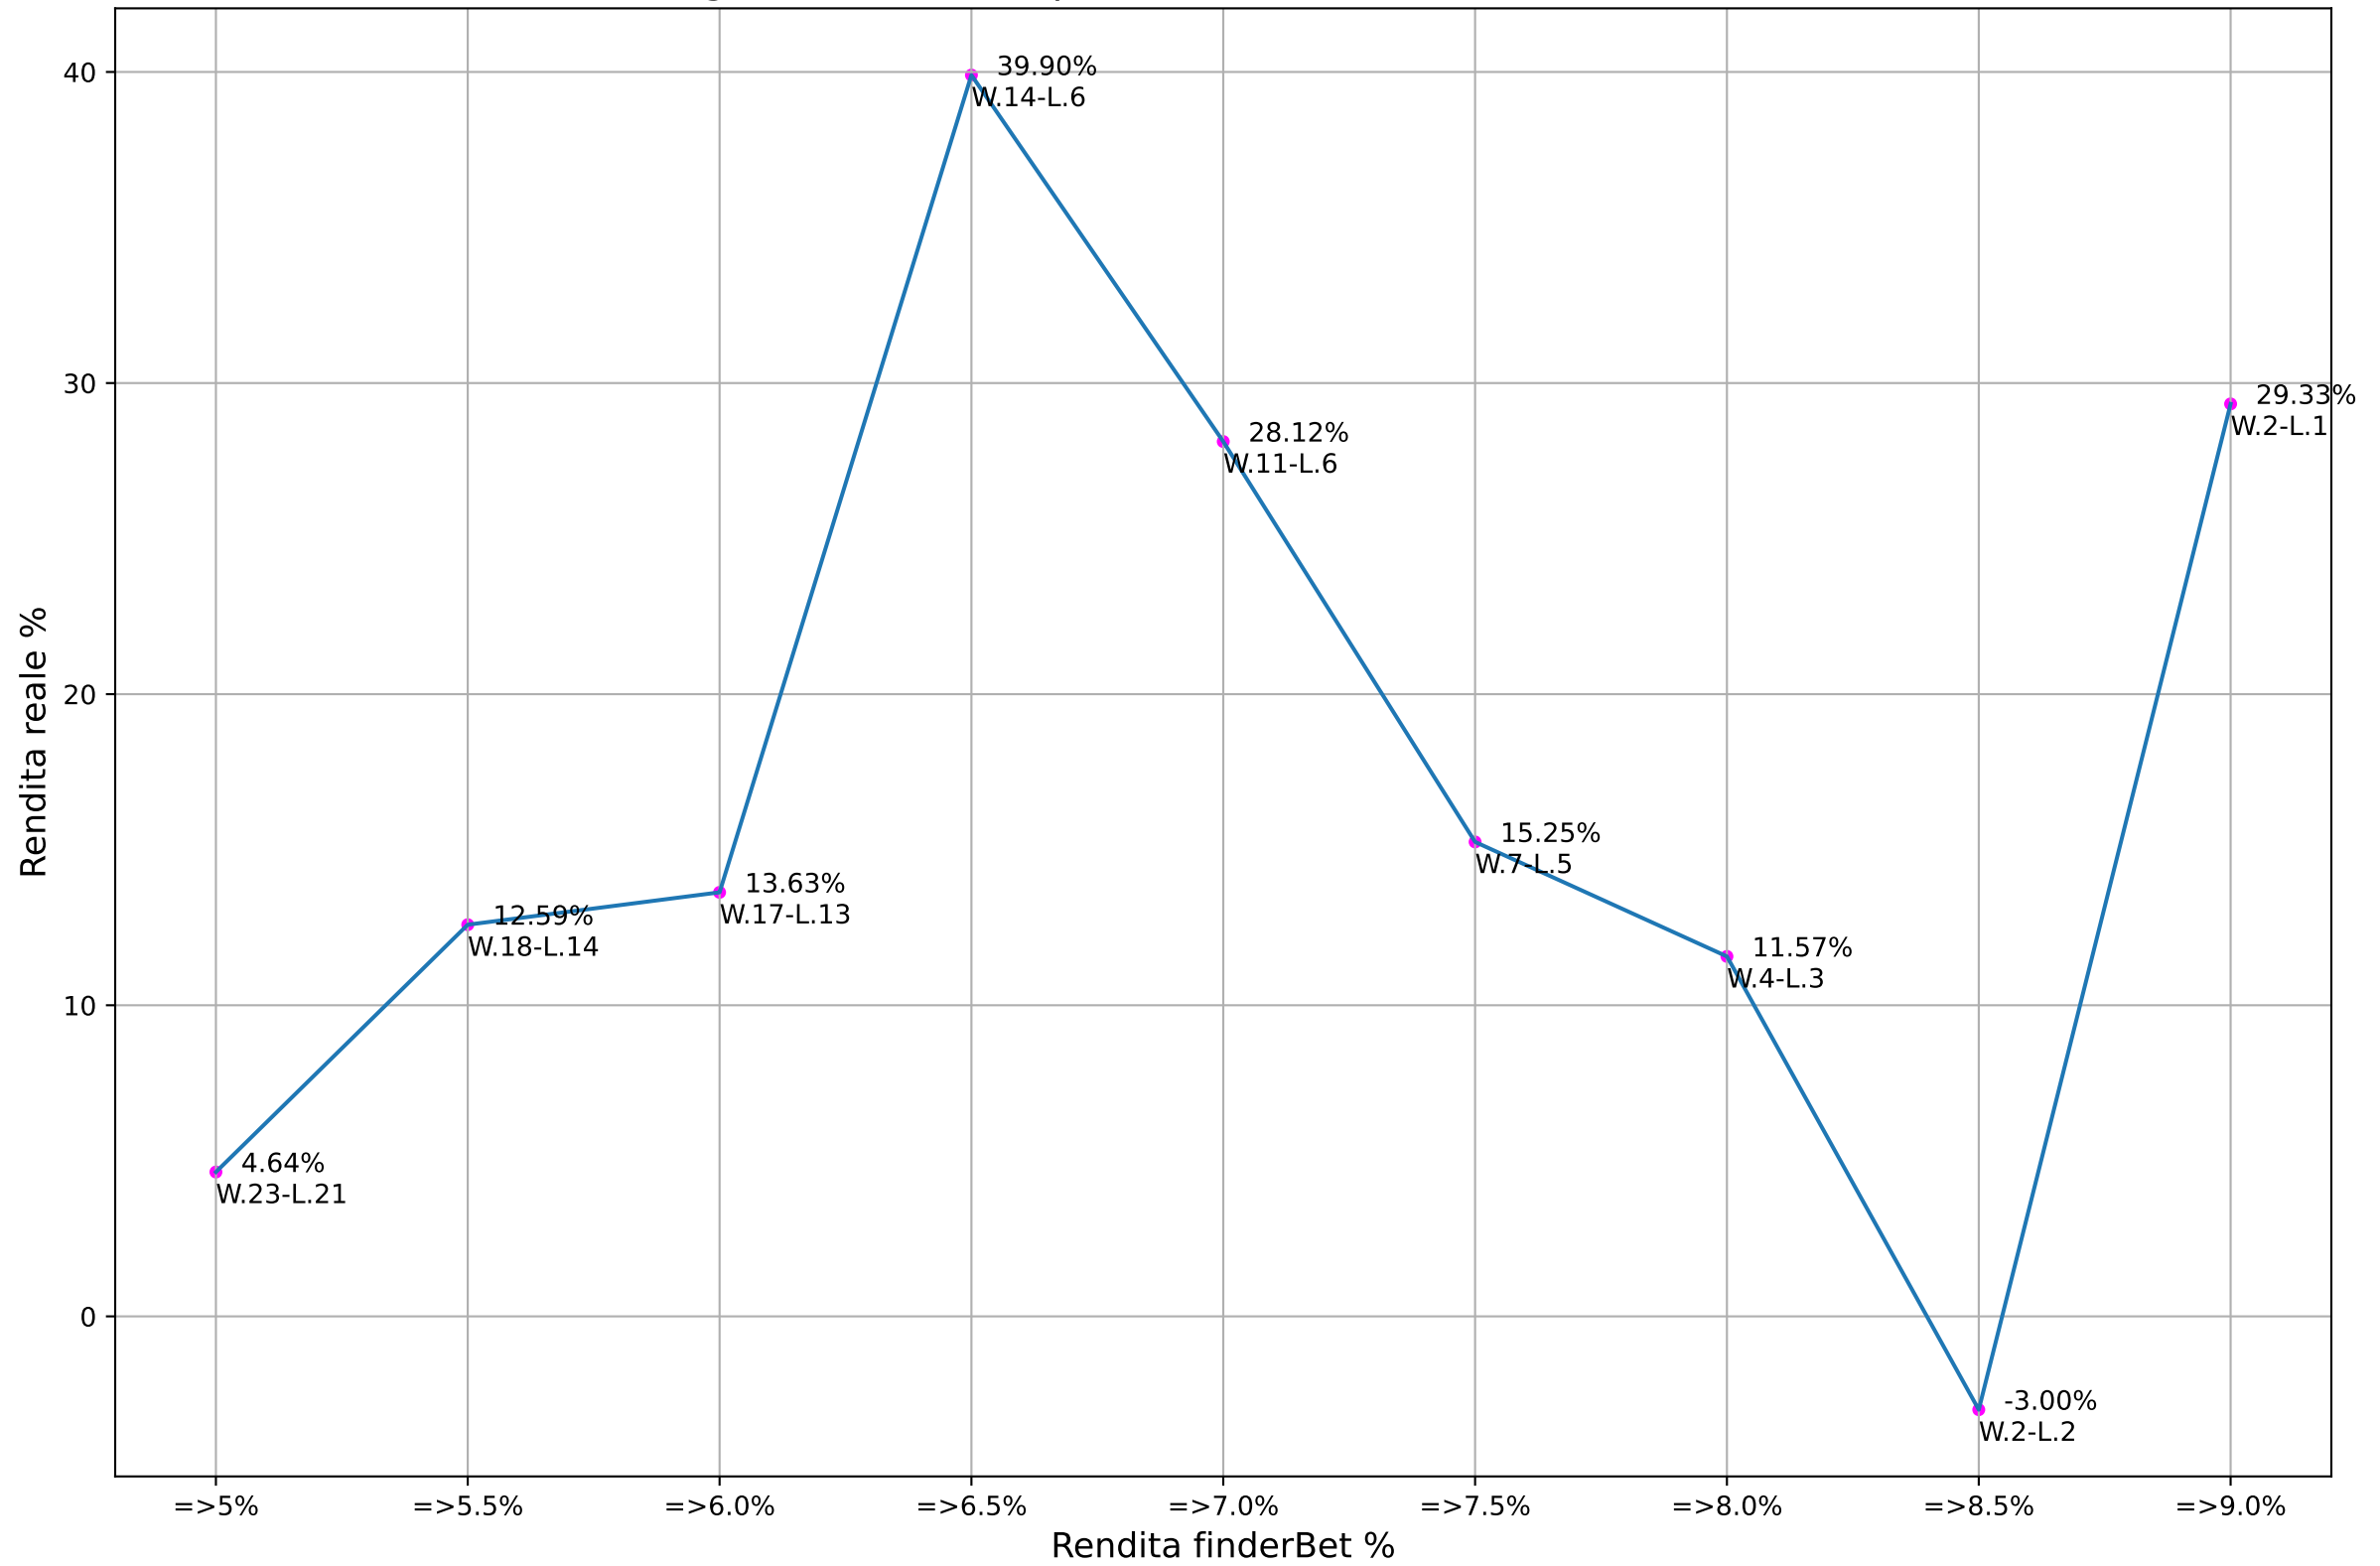

ValueBet originalbet - Fascia quote: 1.9-2.1 - Esaminate: 44 su Totale: 28424

ValueBet originalbet - Fascia quote: 1.8-2.2 - Esaminate: 76 su Totale: 28424

ValueBet originalbet - Fascia quote: 1.7-2.3 - Esaminate: 107 su Totale: 28424

ValueBet originalbet - Fascia quote: 1.6-2.4 - Esaminate: 128 su Totale: 28424

ValueBet originalbet - Fascia quote: 1.5-2.5 - Esaminate: 143 su Totale: 28424