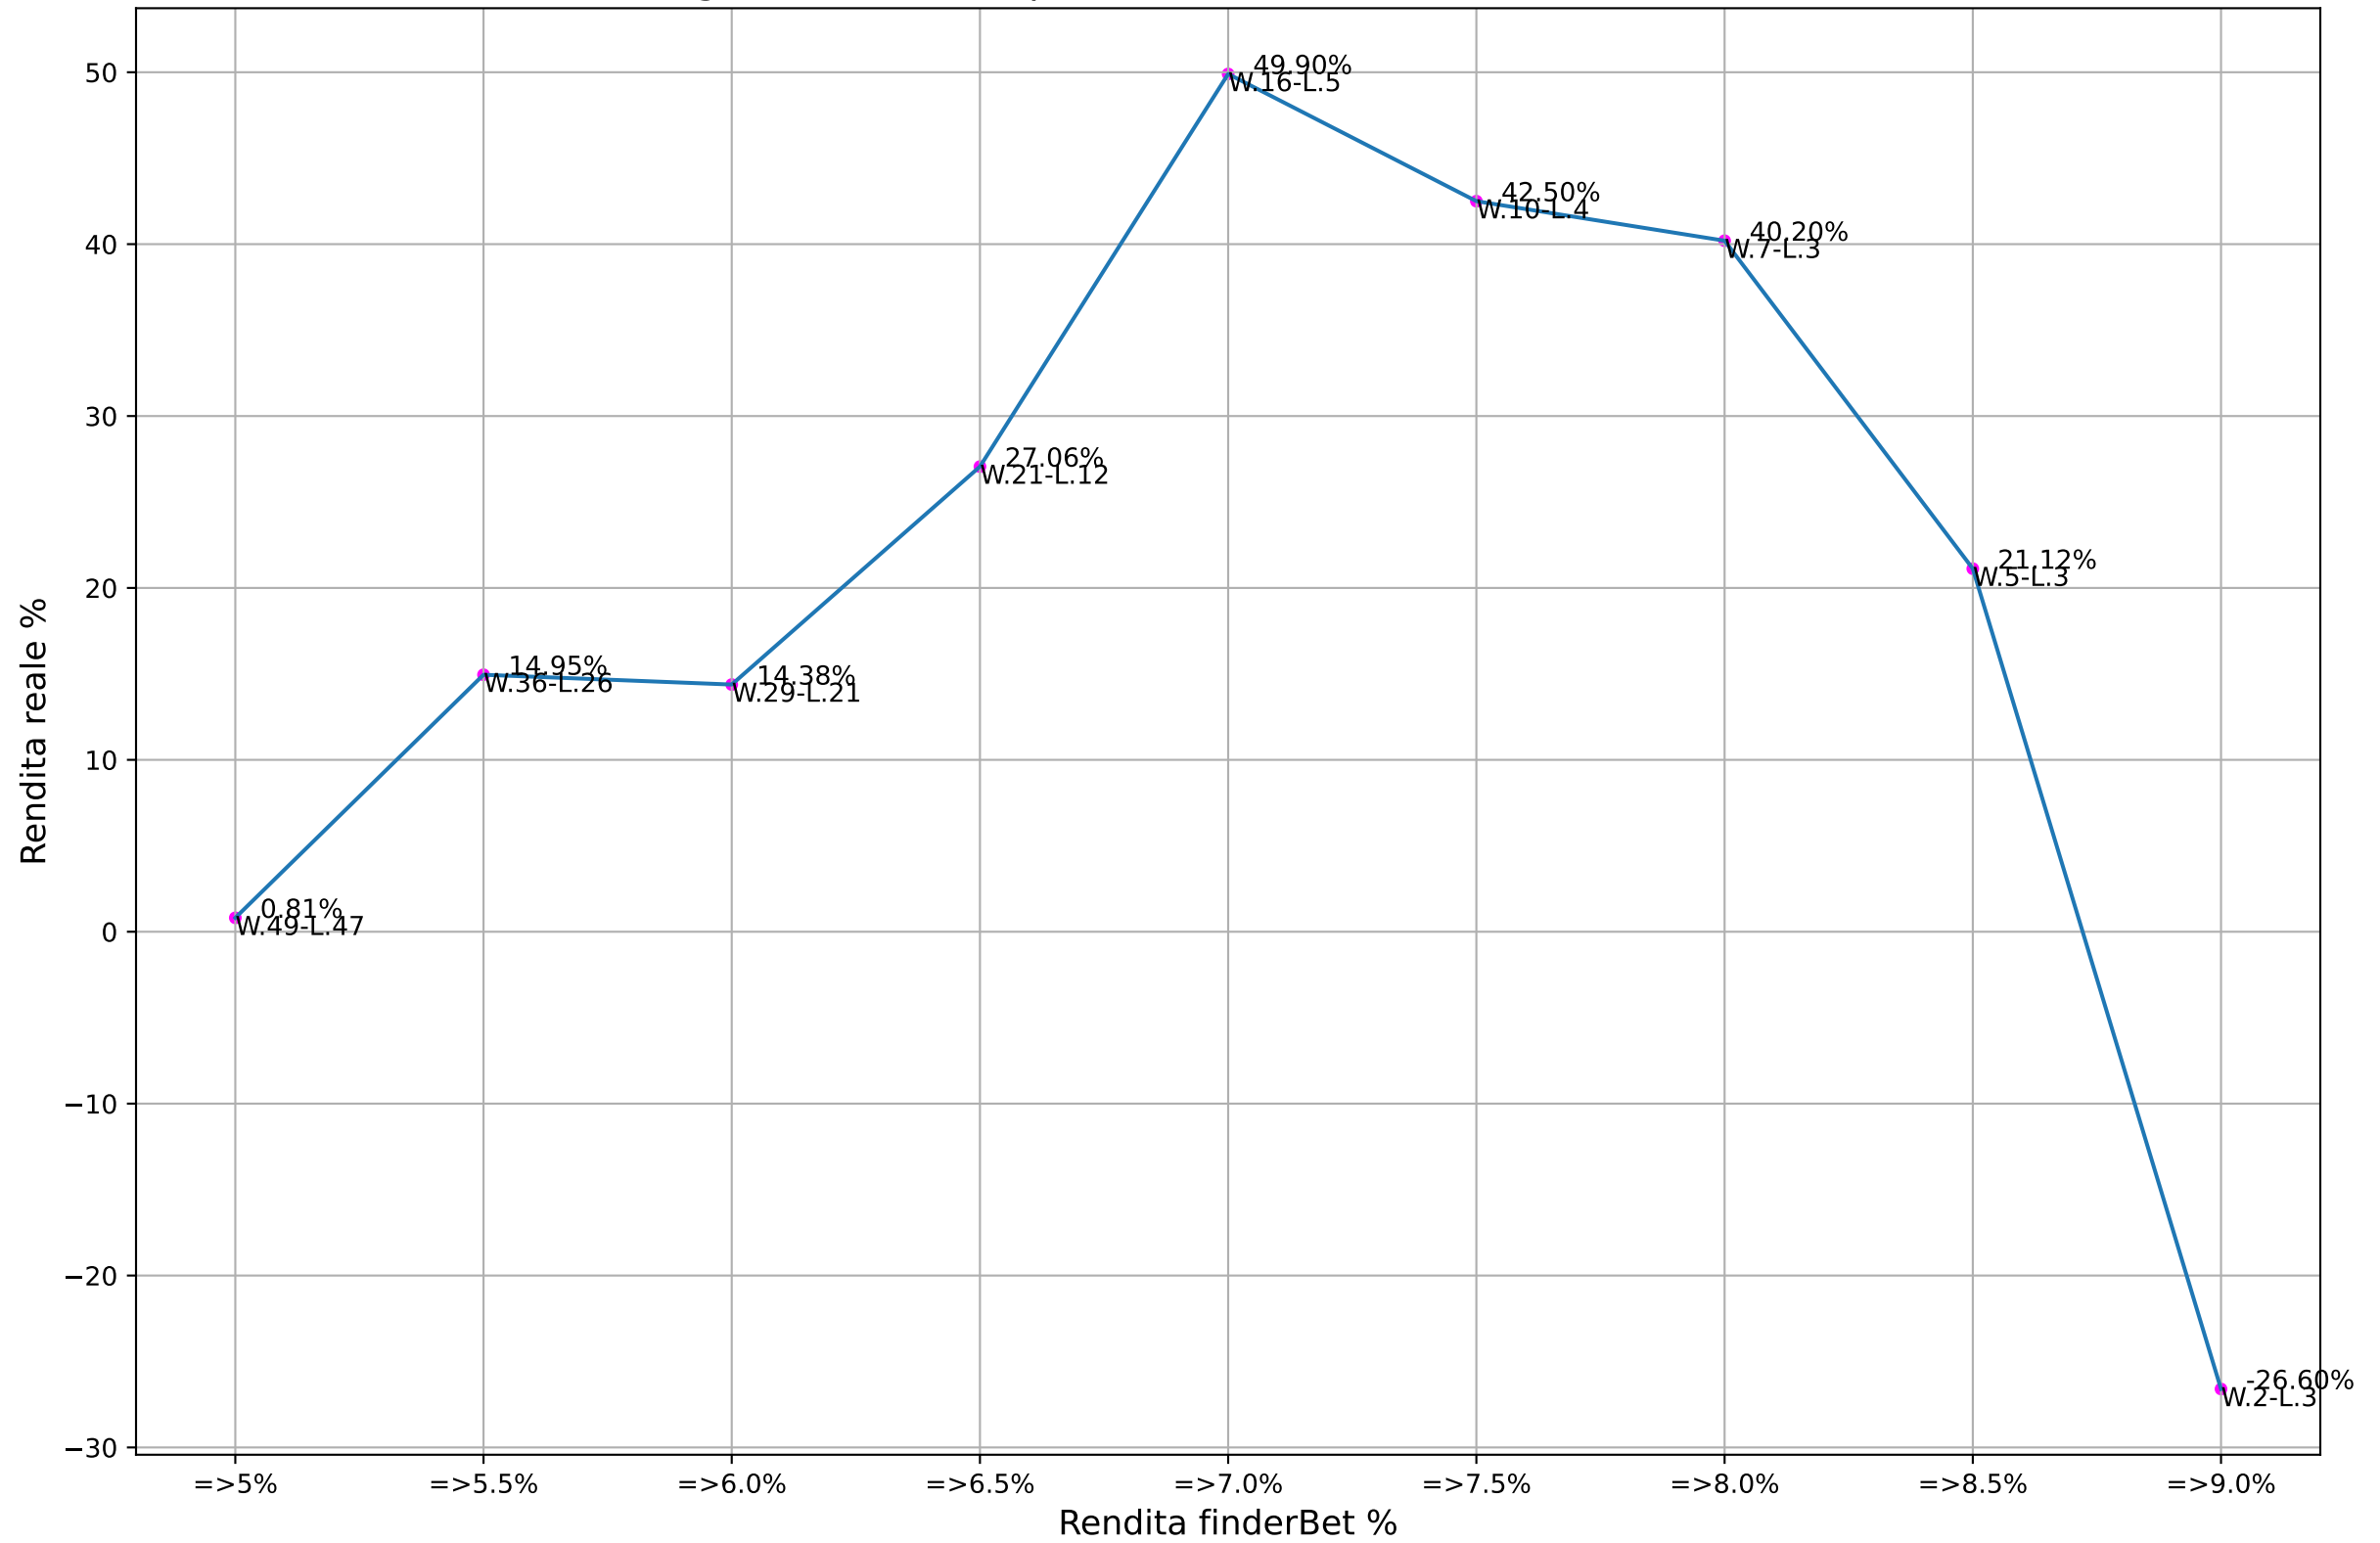

ValueBet goldbet - Fascia quote: 1.9-2.1 - Esaminate: 41 su Totale: 28424

ValueBet goldbet - Fascia quote: 1.8-2.2 - Esaminate: 70 su Totale: 28424

ValueBet goldbet - Fascia quote: 1.7-2.3 - Esaminate: 96 su Totale: 28424

ValueBet goldbet - Fascia quote: 1.6-2.4 - Esaminate: 122 su Totale: 28424

ValueBet goldbet - Fascia quote: 1.5-2.5 - Esaminate: 132 su Totale: 28424