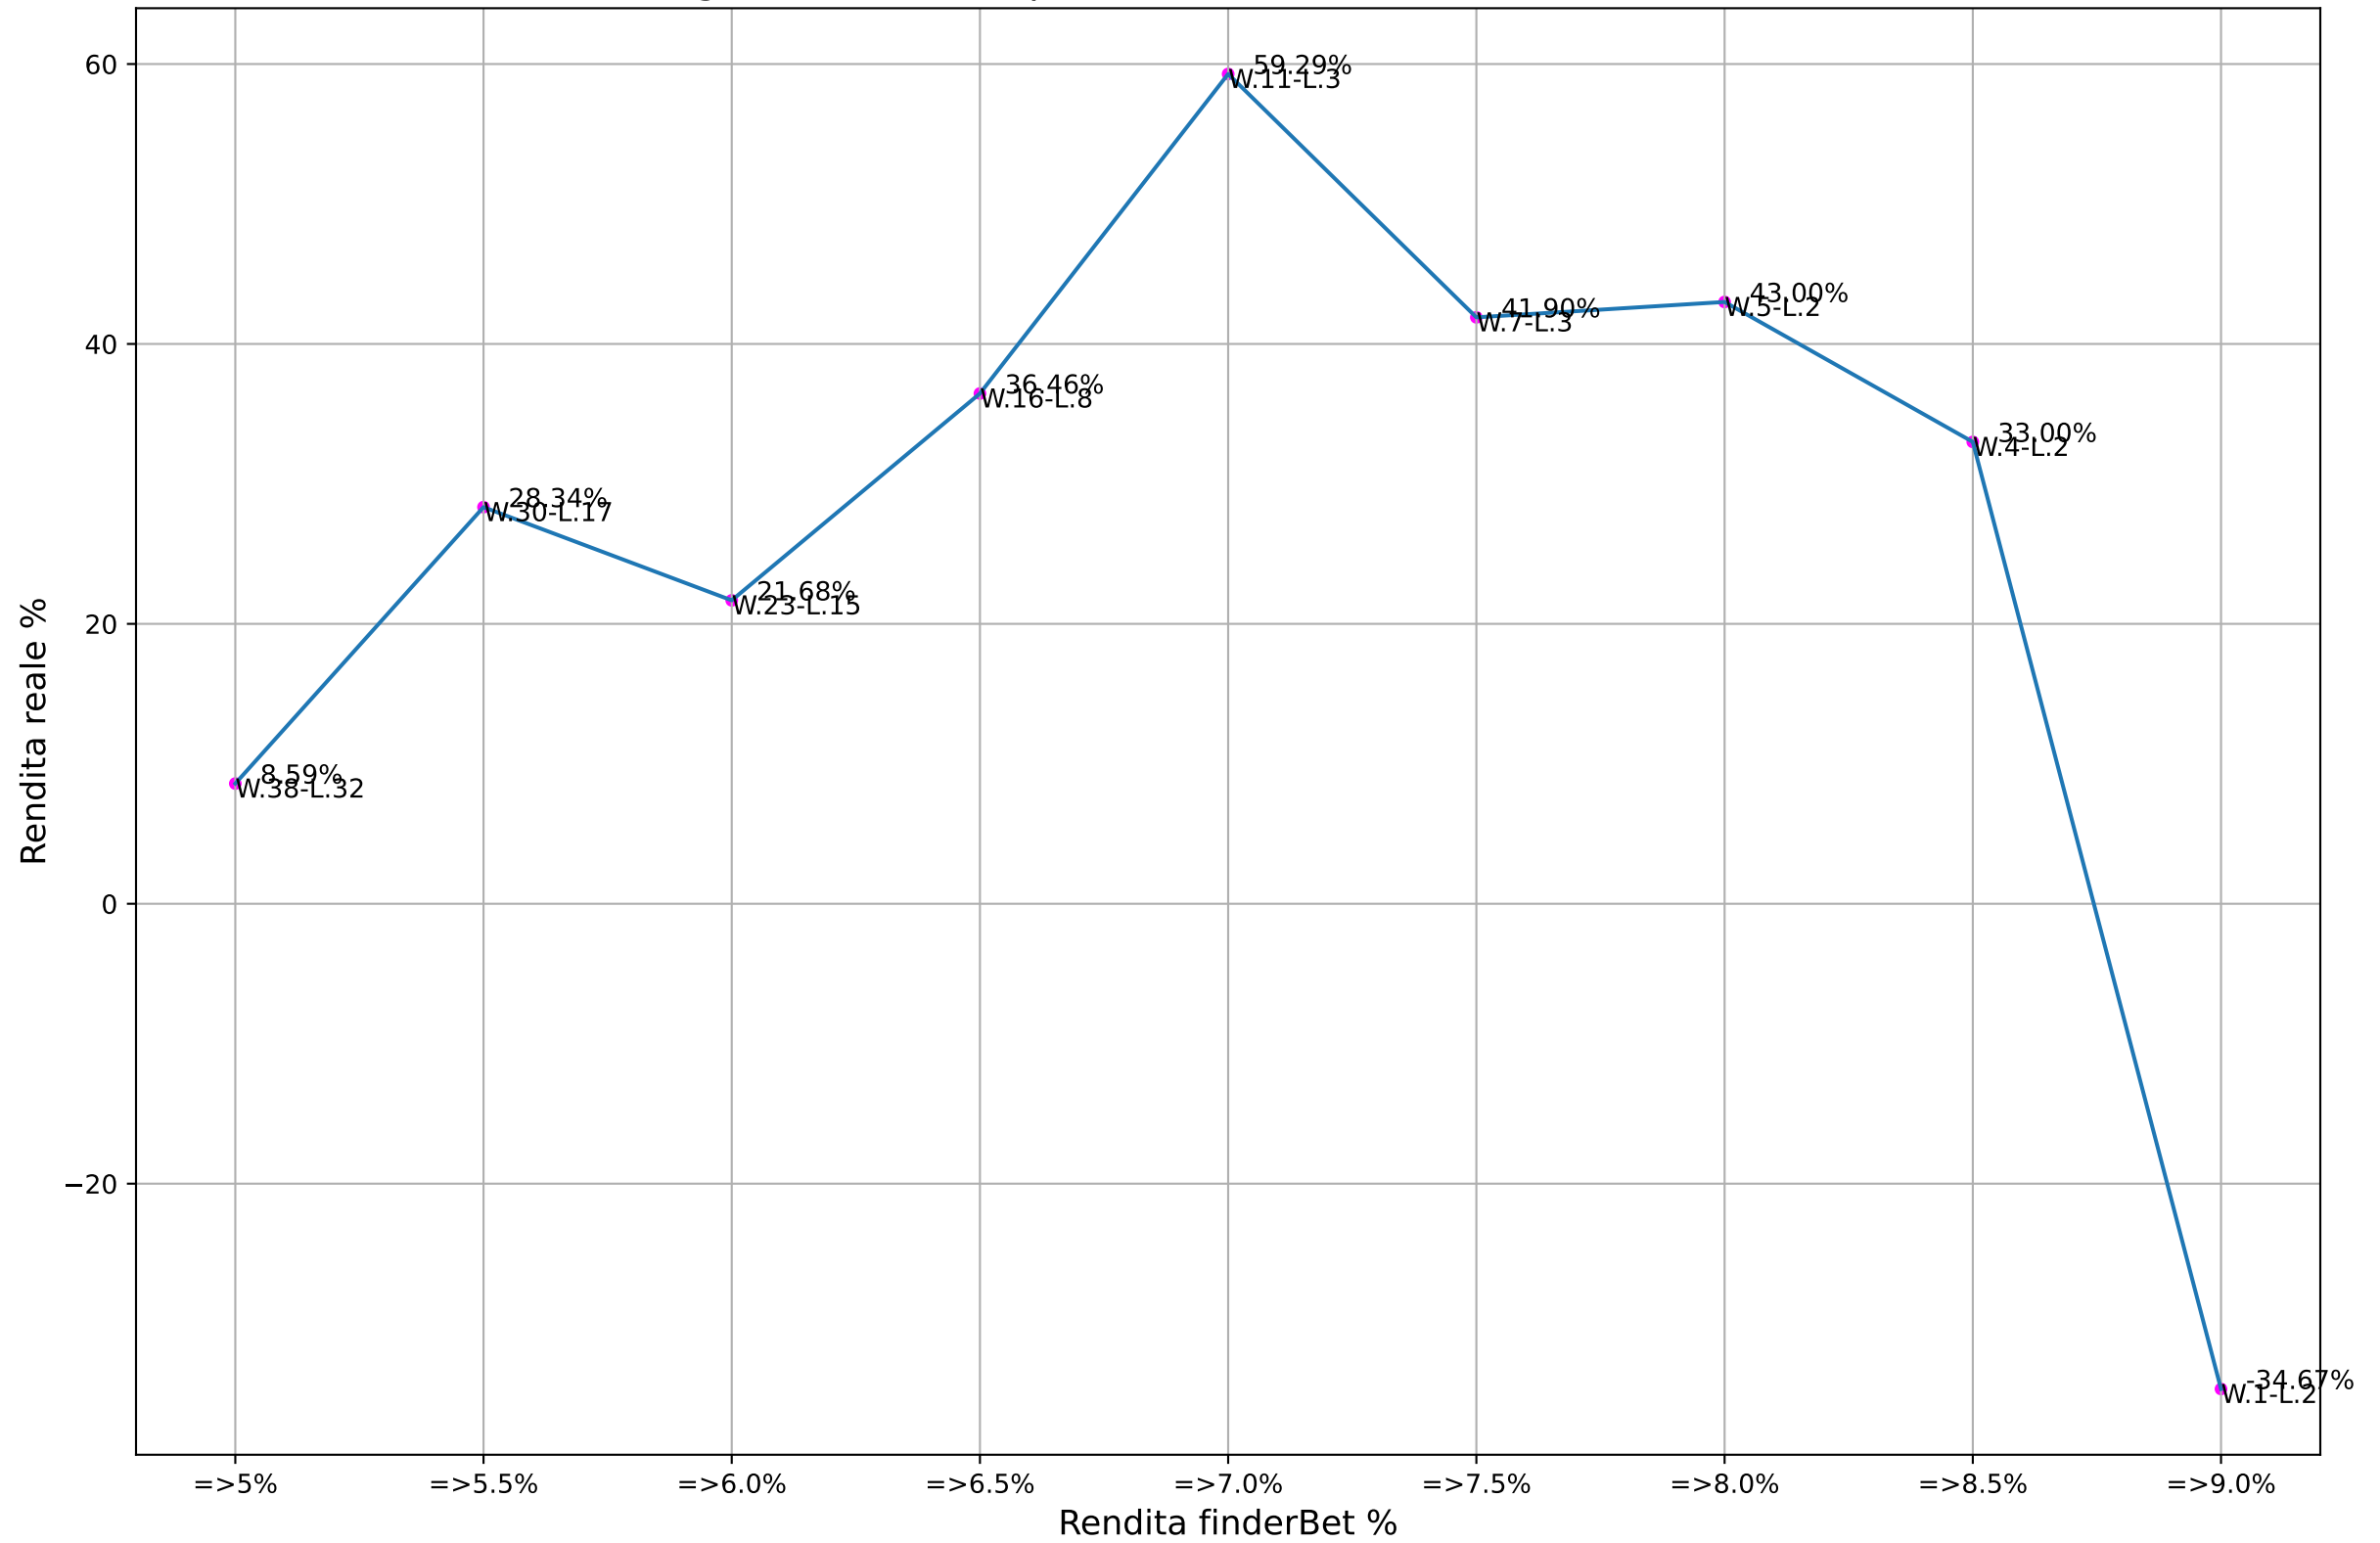

ValueBet goldbet - Fascia quote: 1.9-2.1 - Esaminate: 41 su Totale: 28424

ValueBet goldbet - Fascia quote: 1.8-2.2 - Esaminate: 70 su Totale: 28424

ValueBet goldbet - Fascia quote: 1.7-2.3 - Esaminate: 96 su Totale: 28424

ValueBet goldbet - Fascia quote: 1.6-2.4 - Esaminate: 122 su Totale: 28424

ValueBet goldbet - Fascia quote: 1.5-2.5 - Esaminate: 132 su Totale: 28424