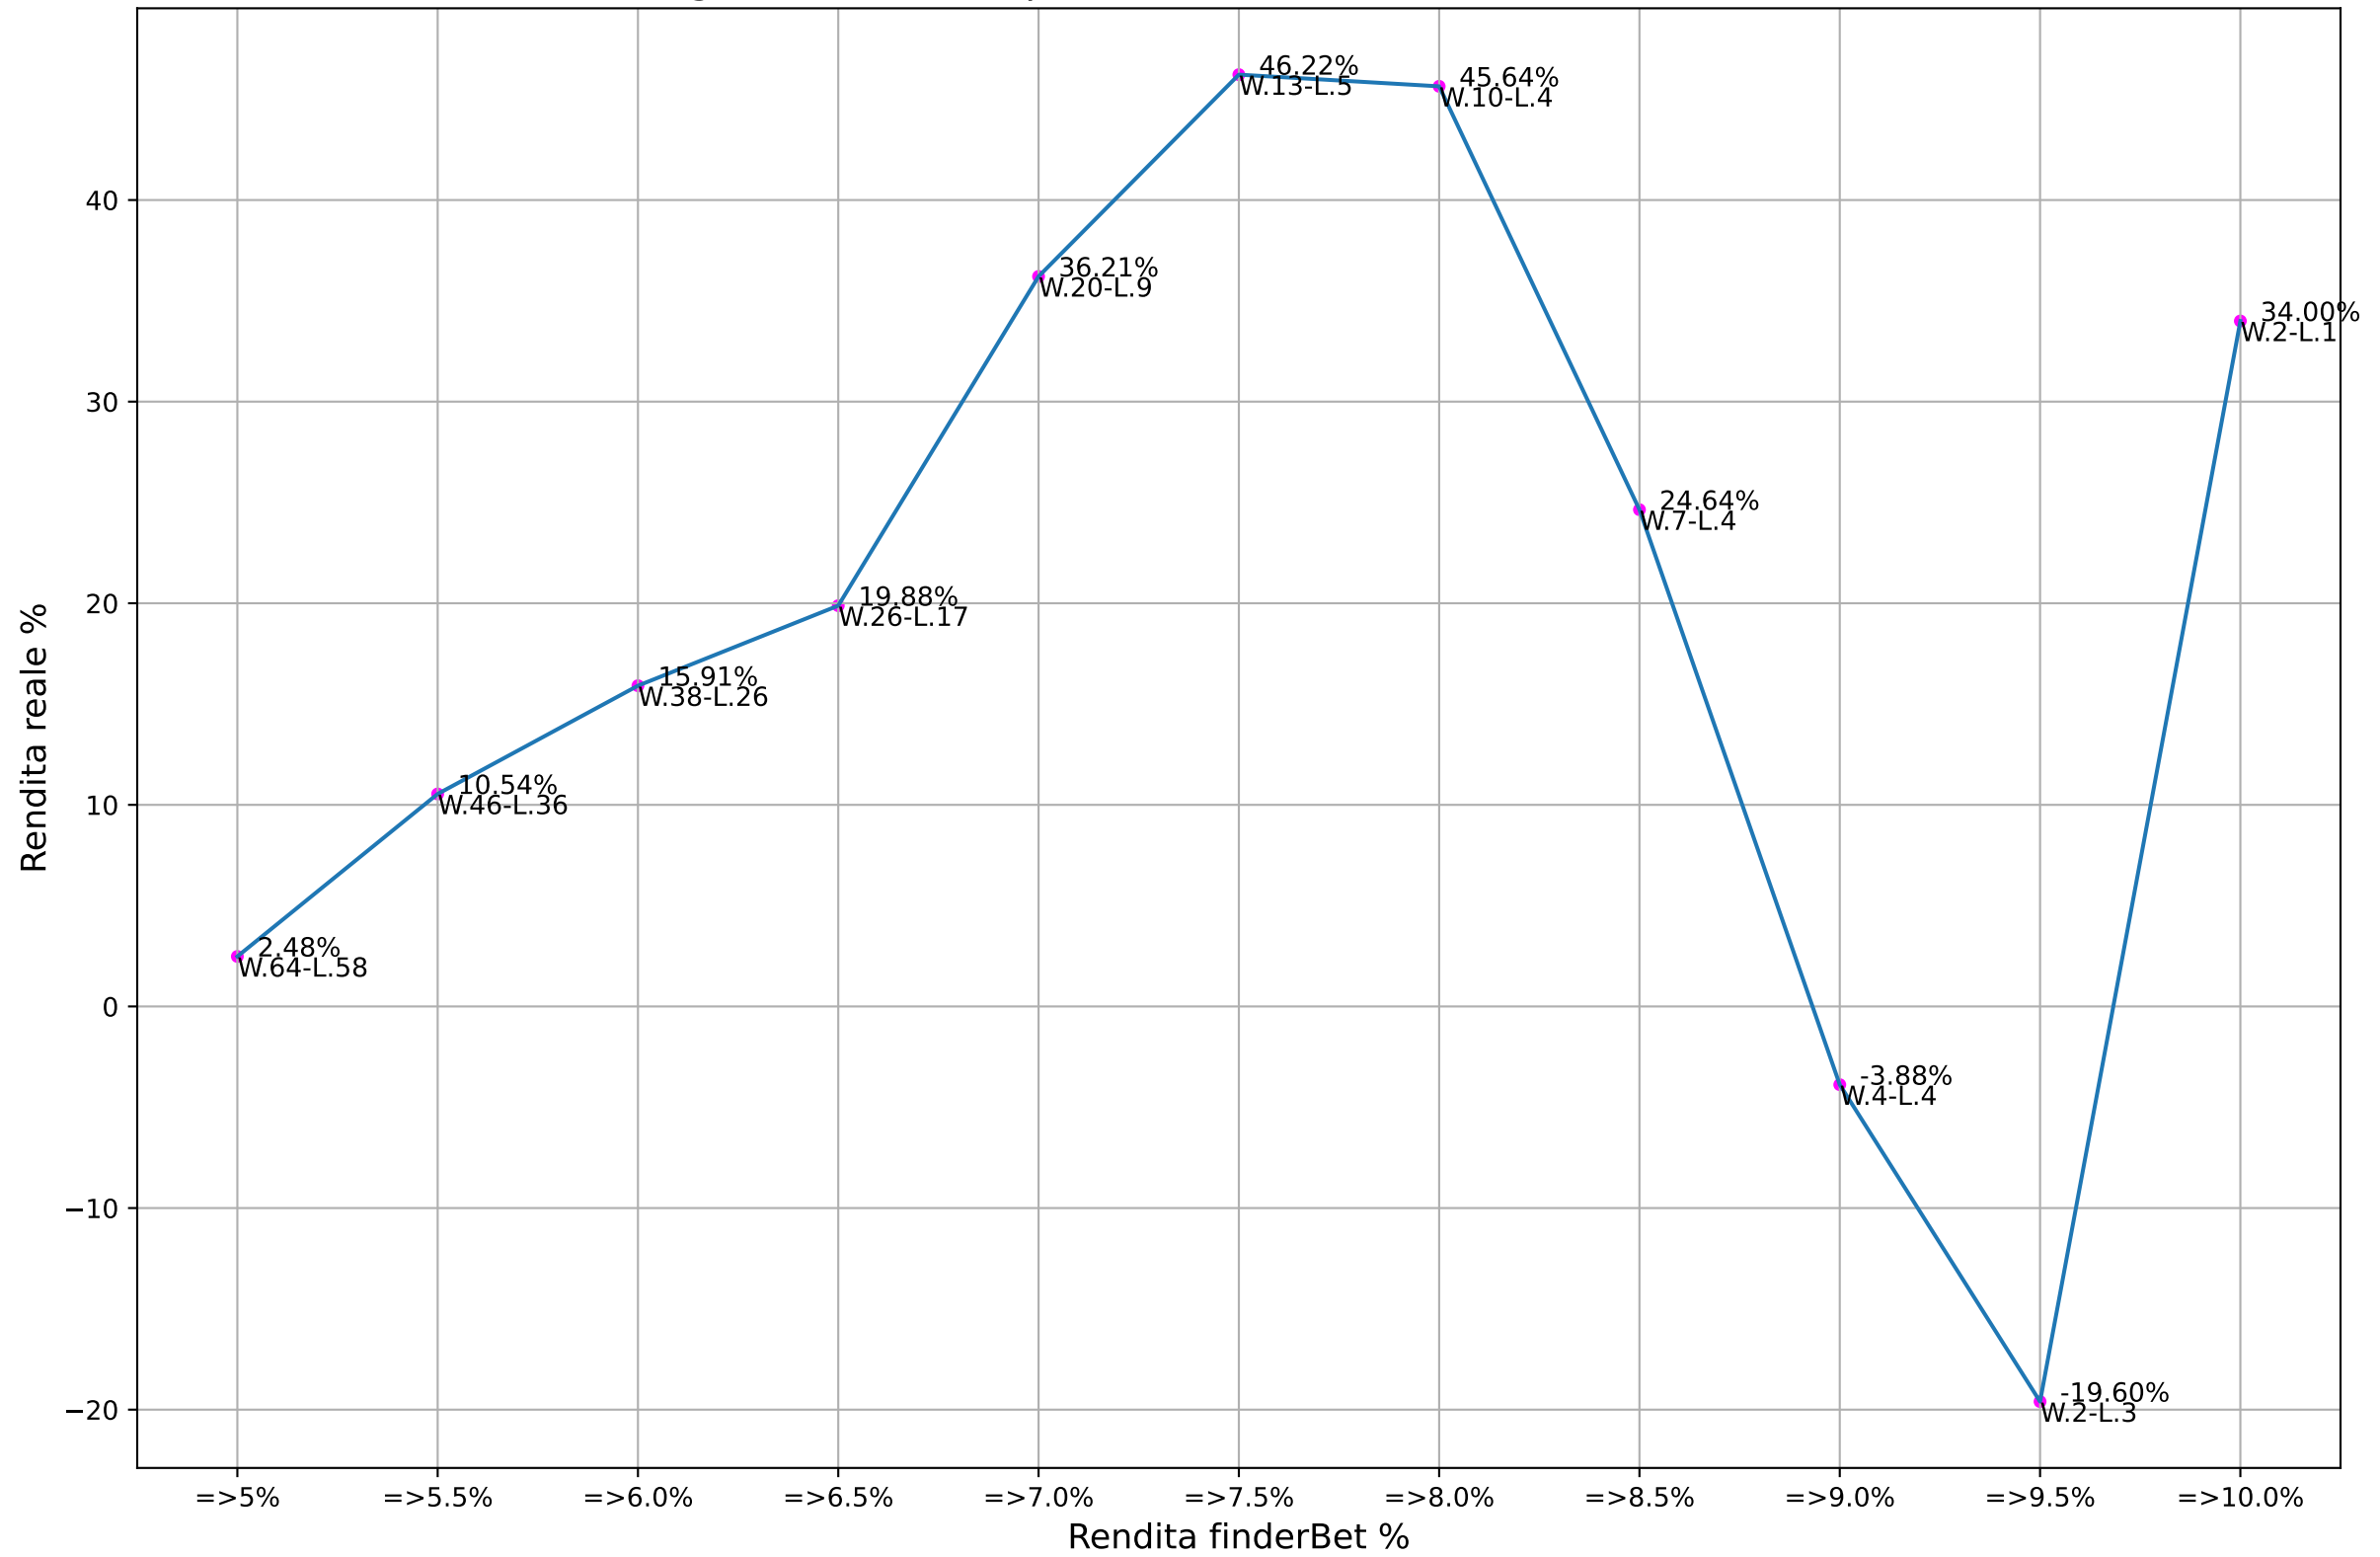

ValueBet goldbet - Fascia quote: 1.9-2.1 - Esaminate: 41 su Totale: 28424

ValueBet goldbet - Fascia quote: 1.8-2.2 - Esaminate: 70 su Totale: 28424

ValueBet goldbet - Fascia quote: 1.7-2.3 - Esaminate: 96 su Totale: 28424

ValueBet goldbet - Fascia quote: 1.6-2.4 - Esaminate: 122 su Totale: 28424

ValueBet goldbet - Fascia quote: 1.5-2.5 - Esaminate: 132 su Totale: 28424