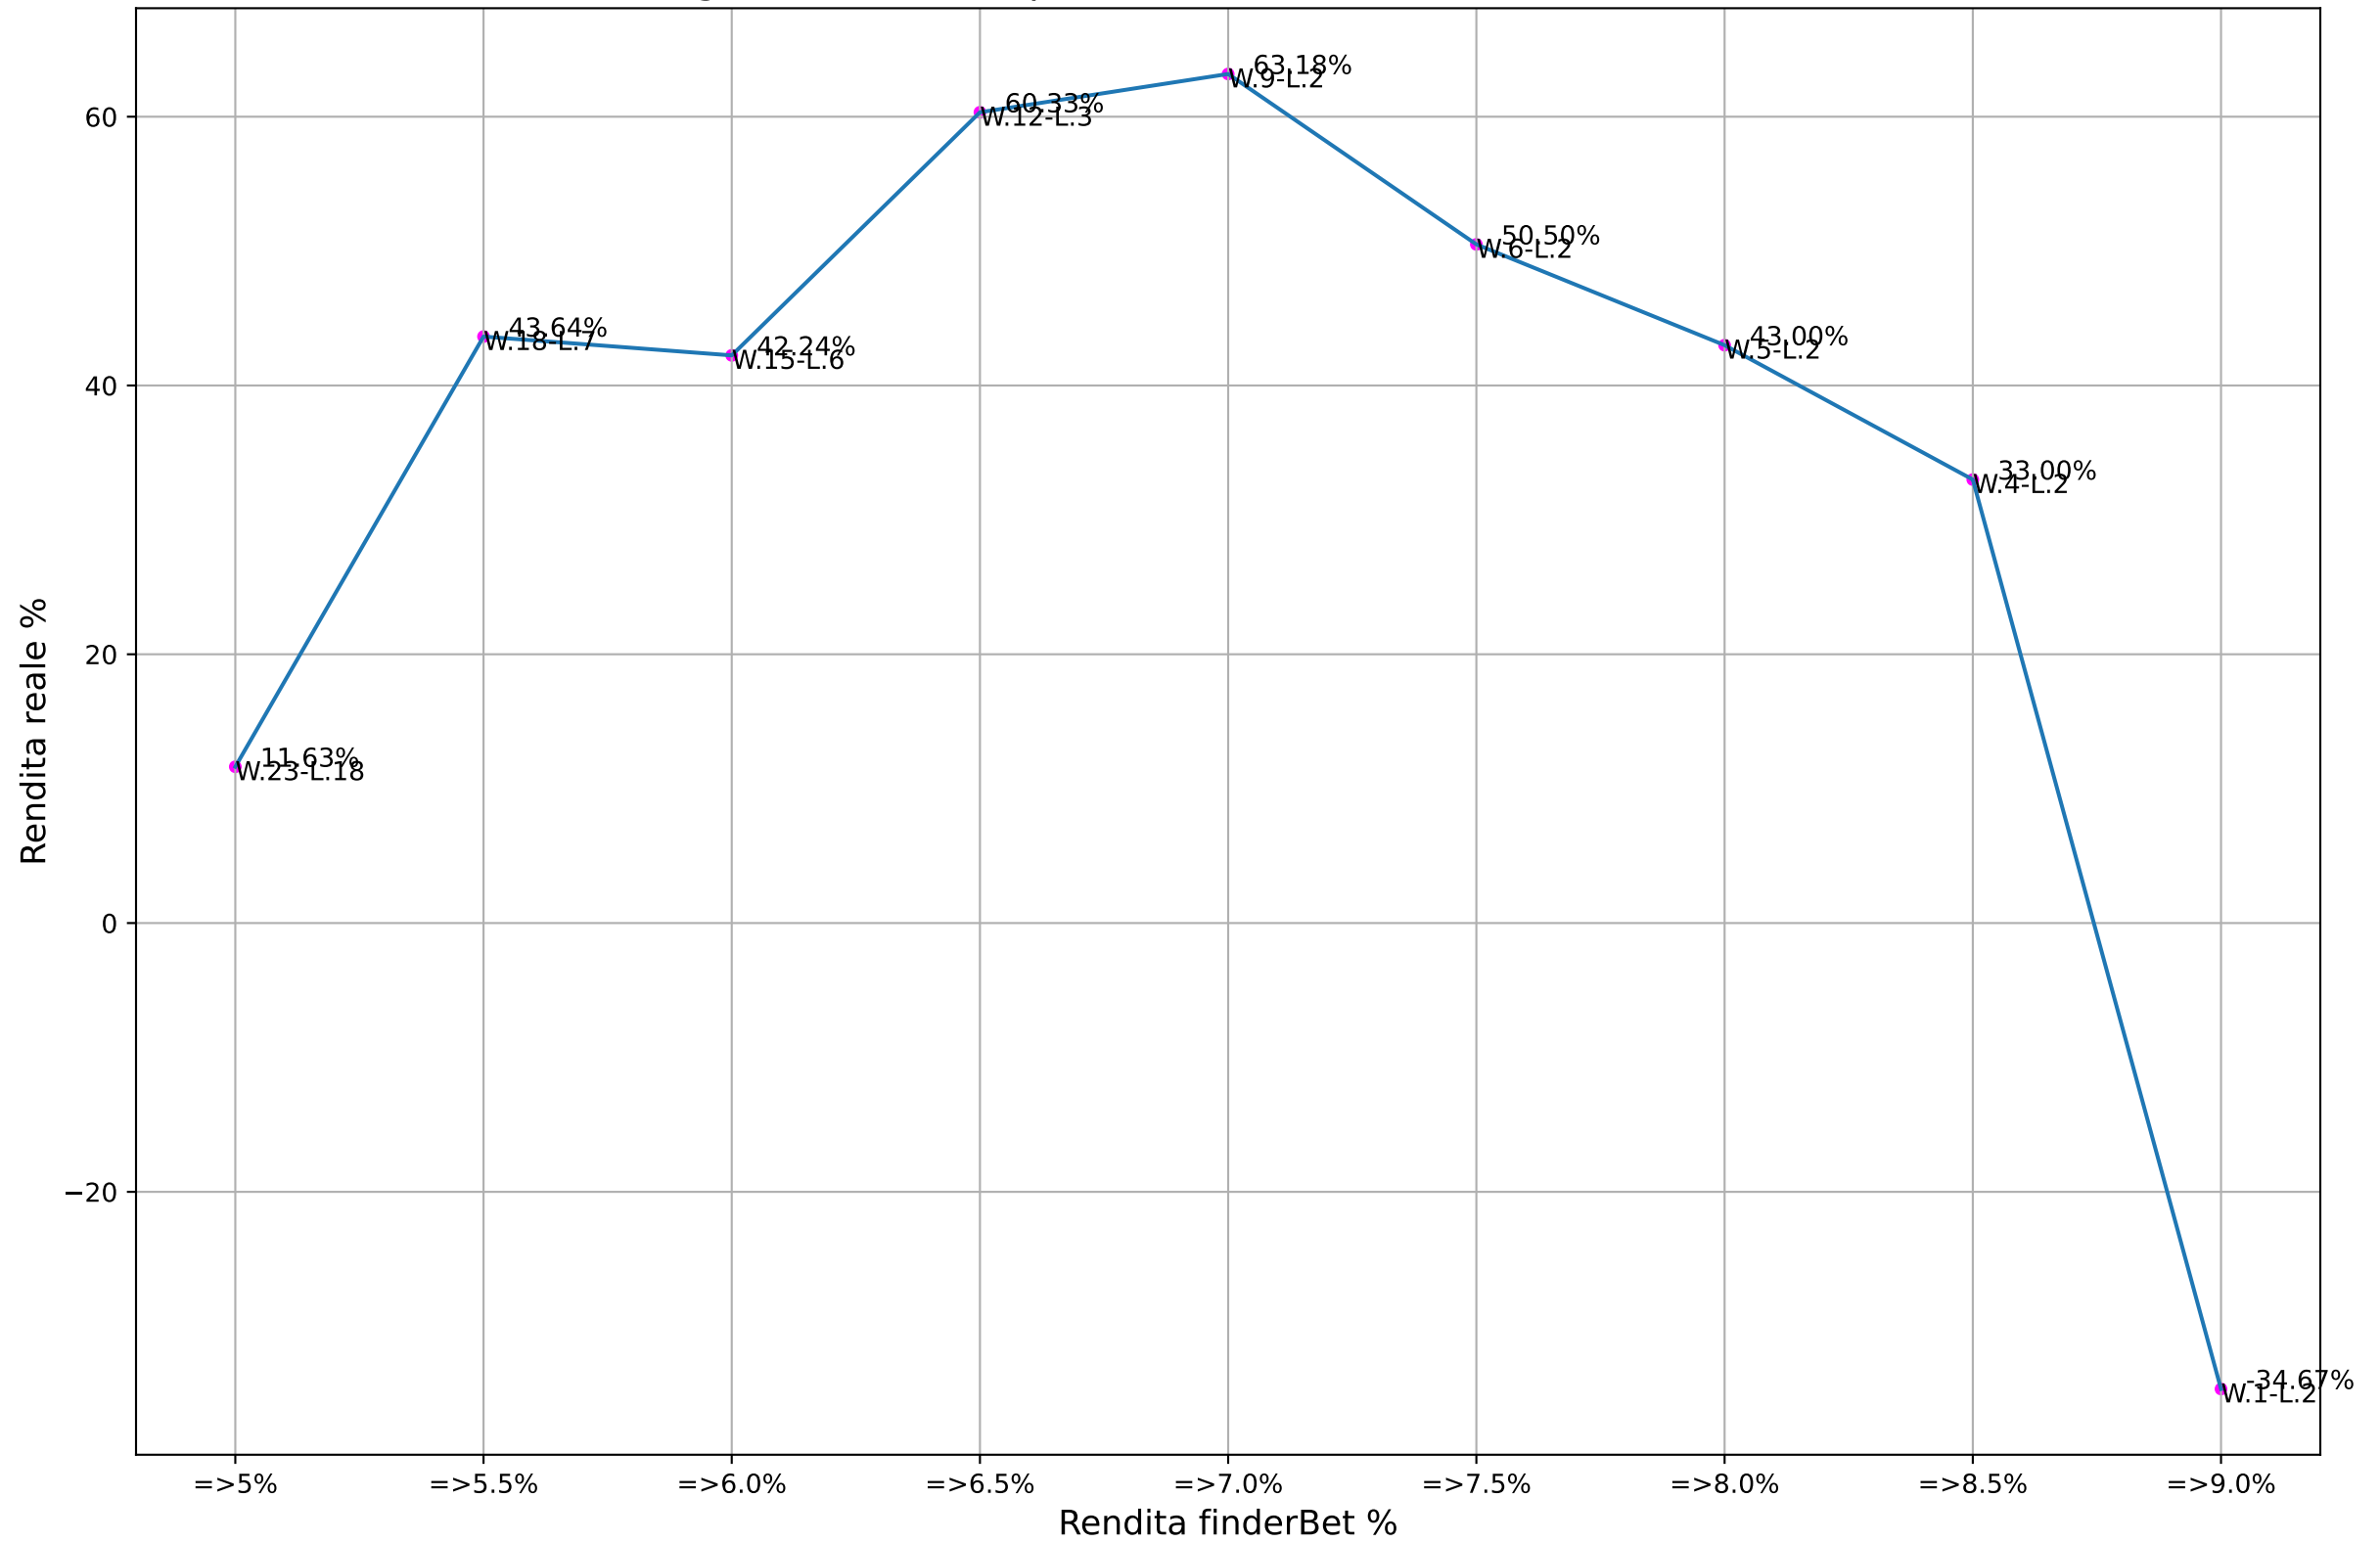

ValueBet goldbet - Fascia quote: 1.9-2.1 - Esaminate: 41 su Totale: 28424

ValueBet goldbet - Fascia quote: 1.8-2.2 - Esaminate: 70 su Totale: 28424

ValueBet goldbet - Fascia quote: 1.7-2.3 - Esaminate: 96 su Totale: 28424

ValueBet goldbet - Fascia quote: 1.6-2.4 - Esaminate: 122 su Totale: 28424

ValueBet goldbet - Fascia quote: 1.5-2.5 - Esaminate: 132 su Totale: 28424