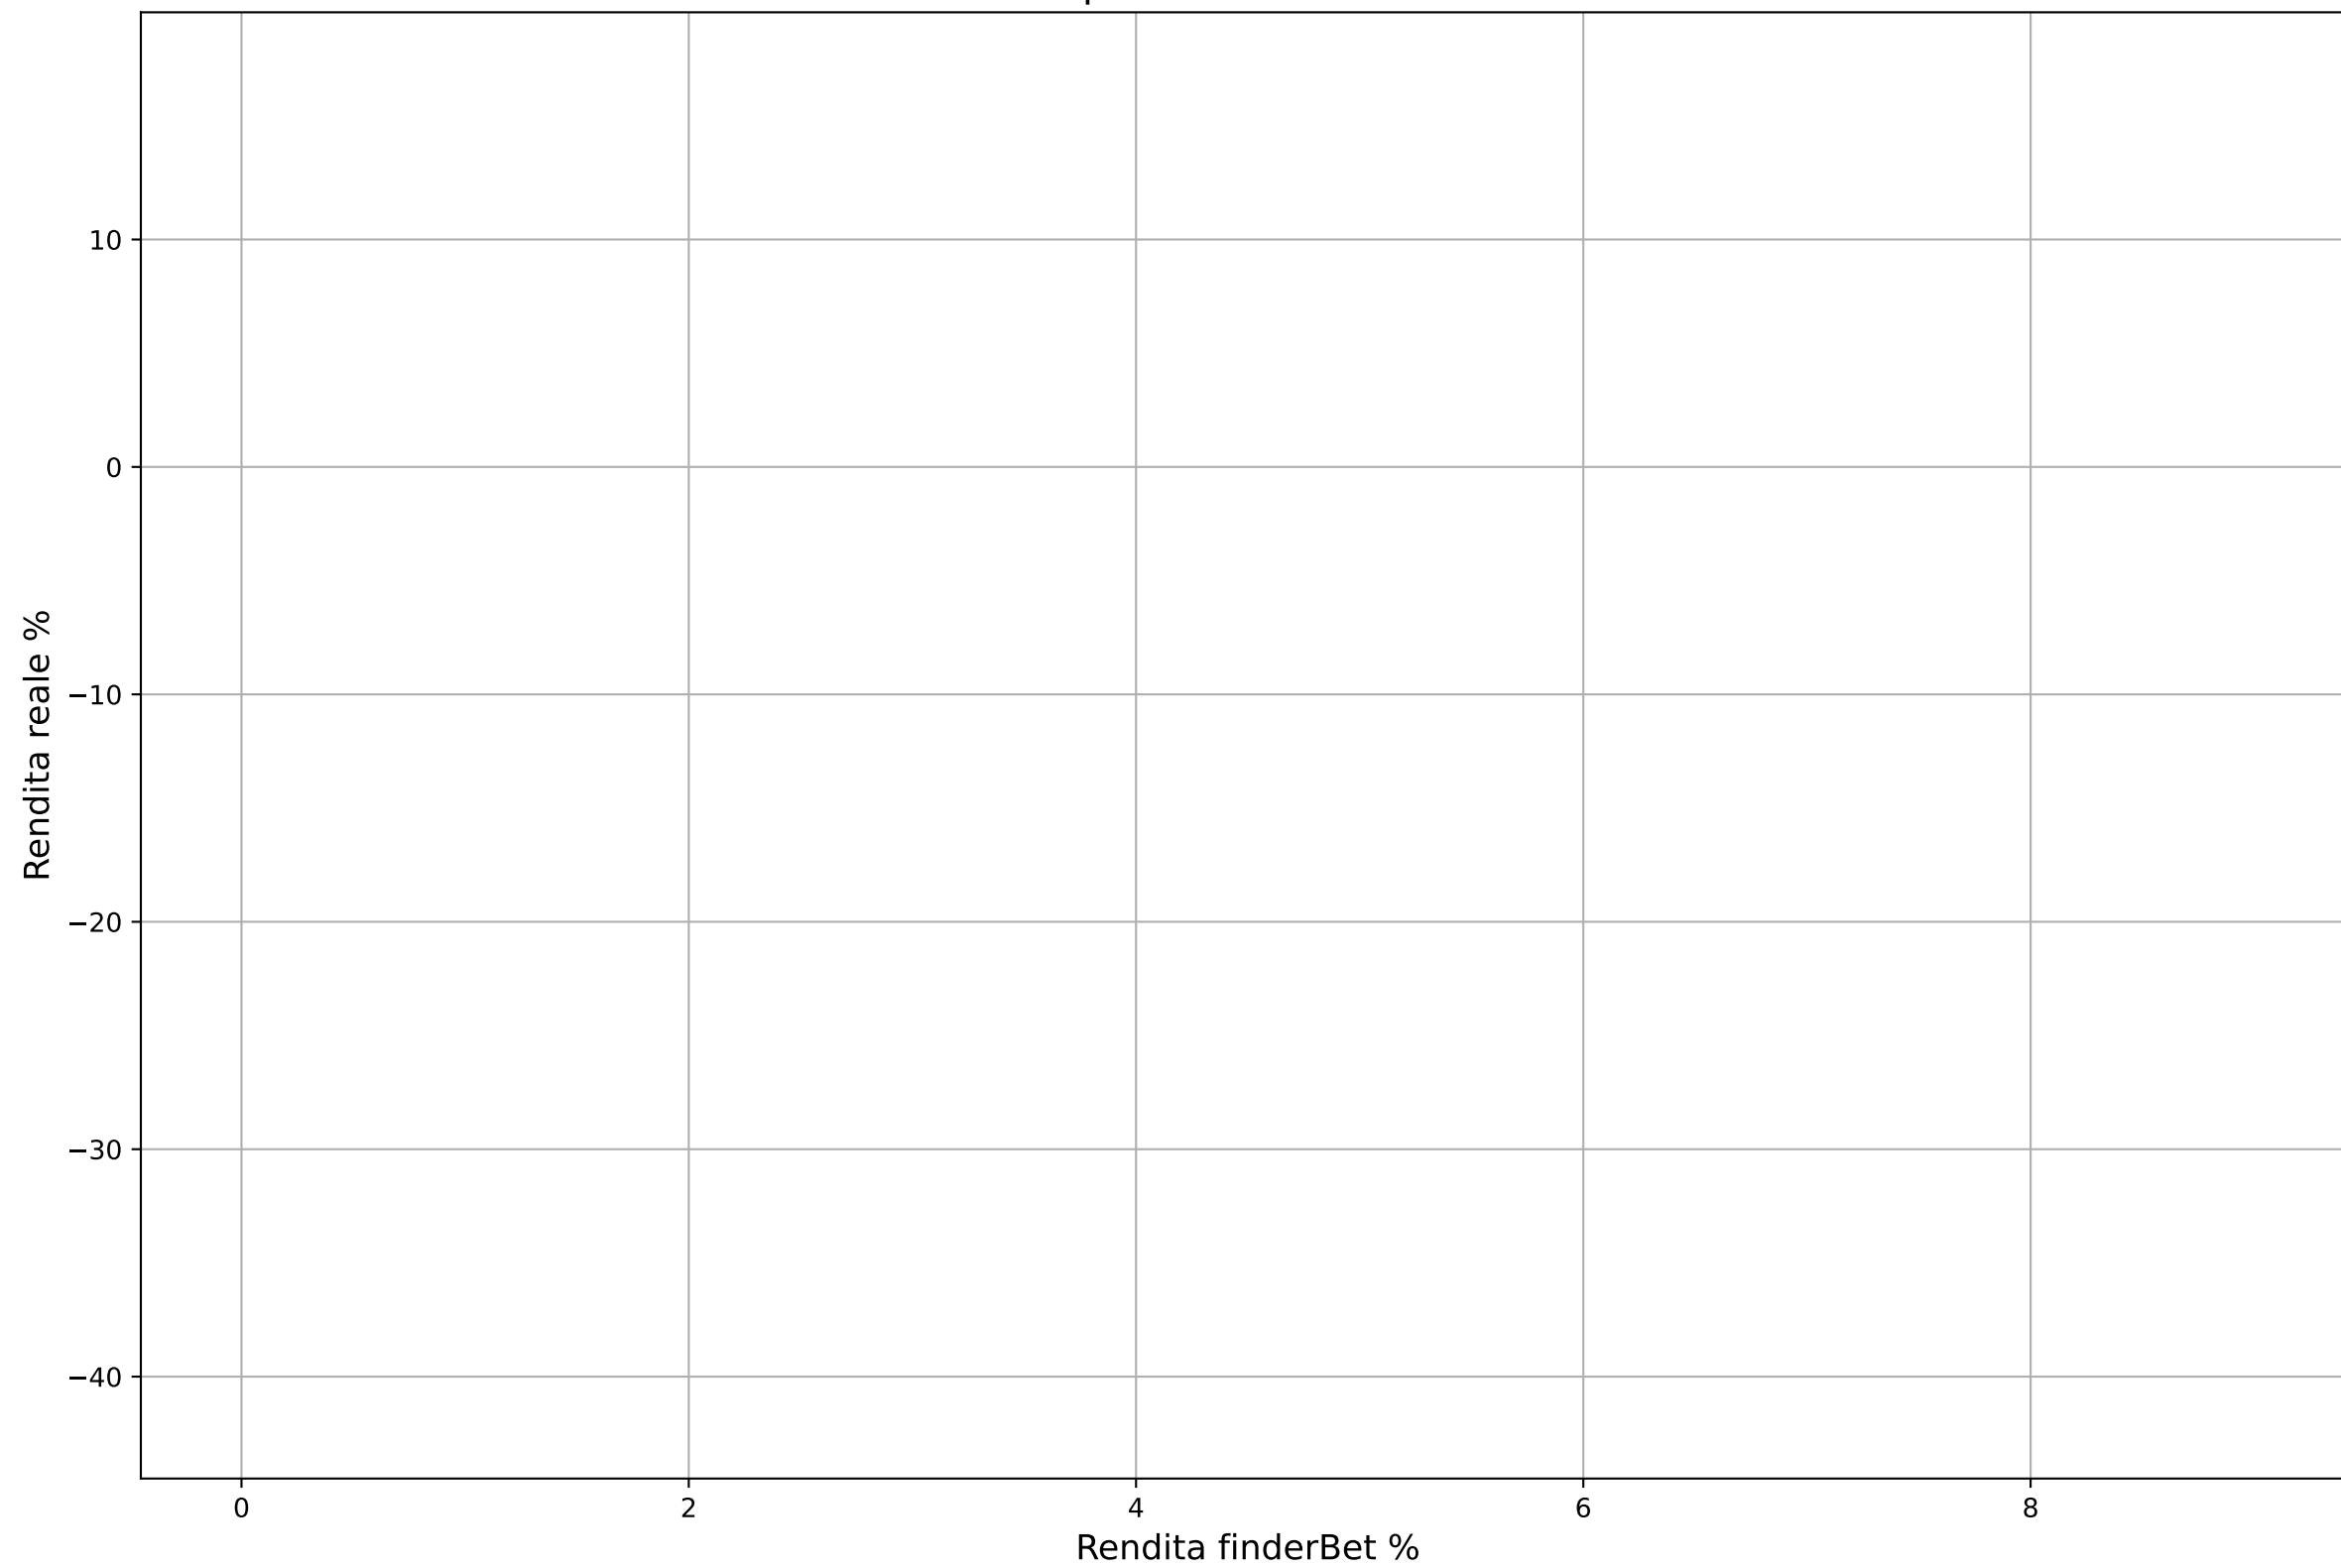

ValueBet domusbet - Fascia quote: 1.9-2.1 - Esaminate: 0 su Totale: 28424

ValueBet domusbet - Fascia quote: 1.8-2.2 - Esaminate: 0 su Totale: 28424

ValueBet domusbet - Fascia quote: 1.7-2.3 - Esaminate: 0 su Totale: 28424

ValueBet domusbet - Fascia quote: 1.6-2.4 - Esaminate: 0 su Totale: 28424

ValueBet domusbet - Fascia quote: 1.5-2.5 - Esaminate: 0 su Totale: 28424