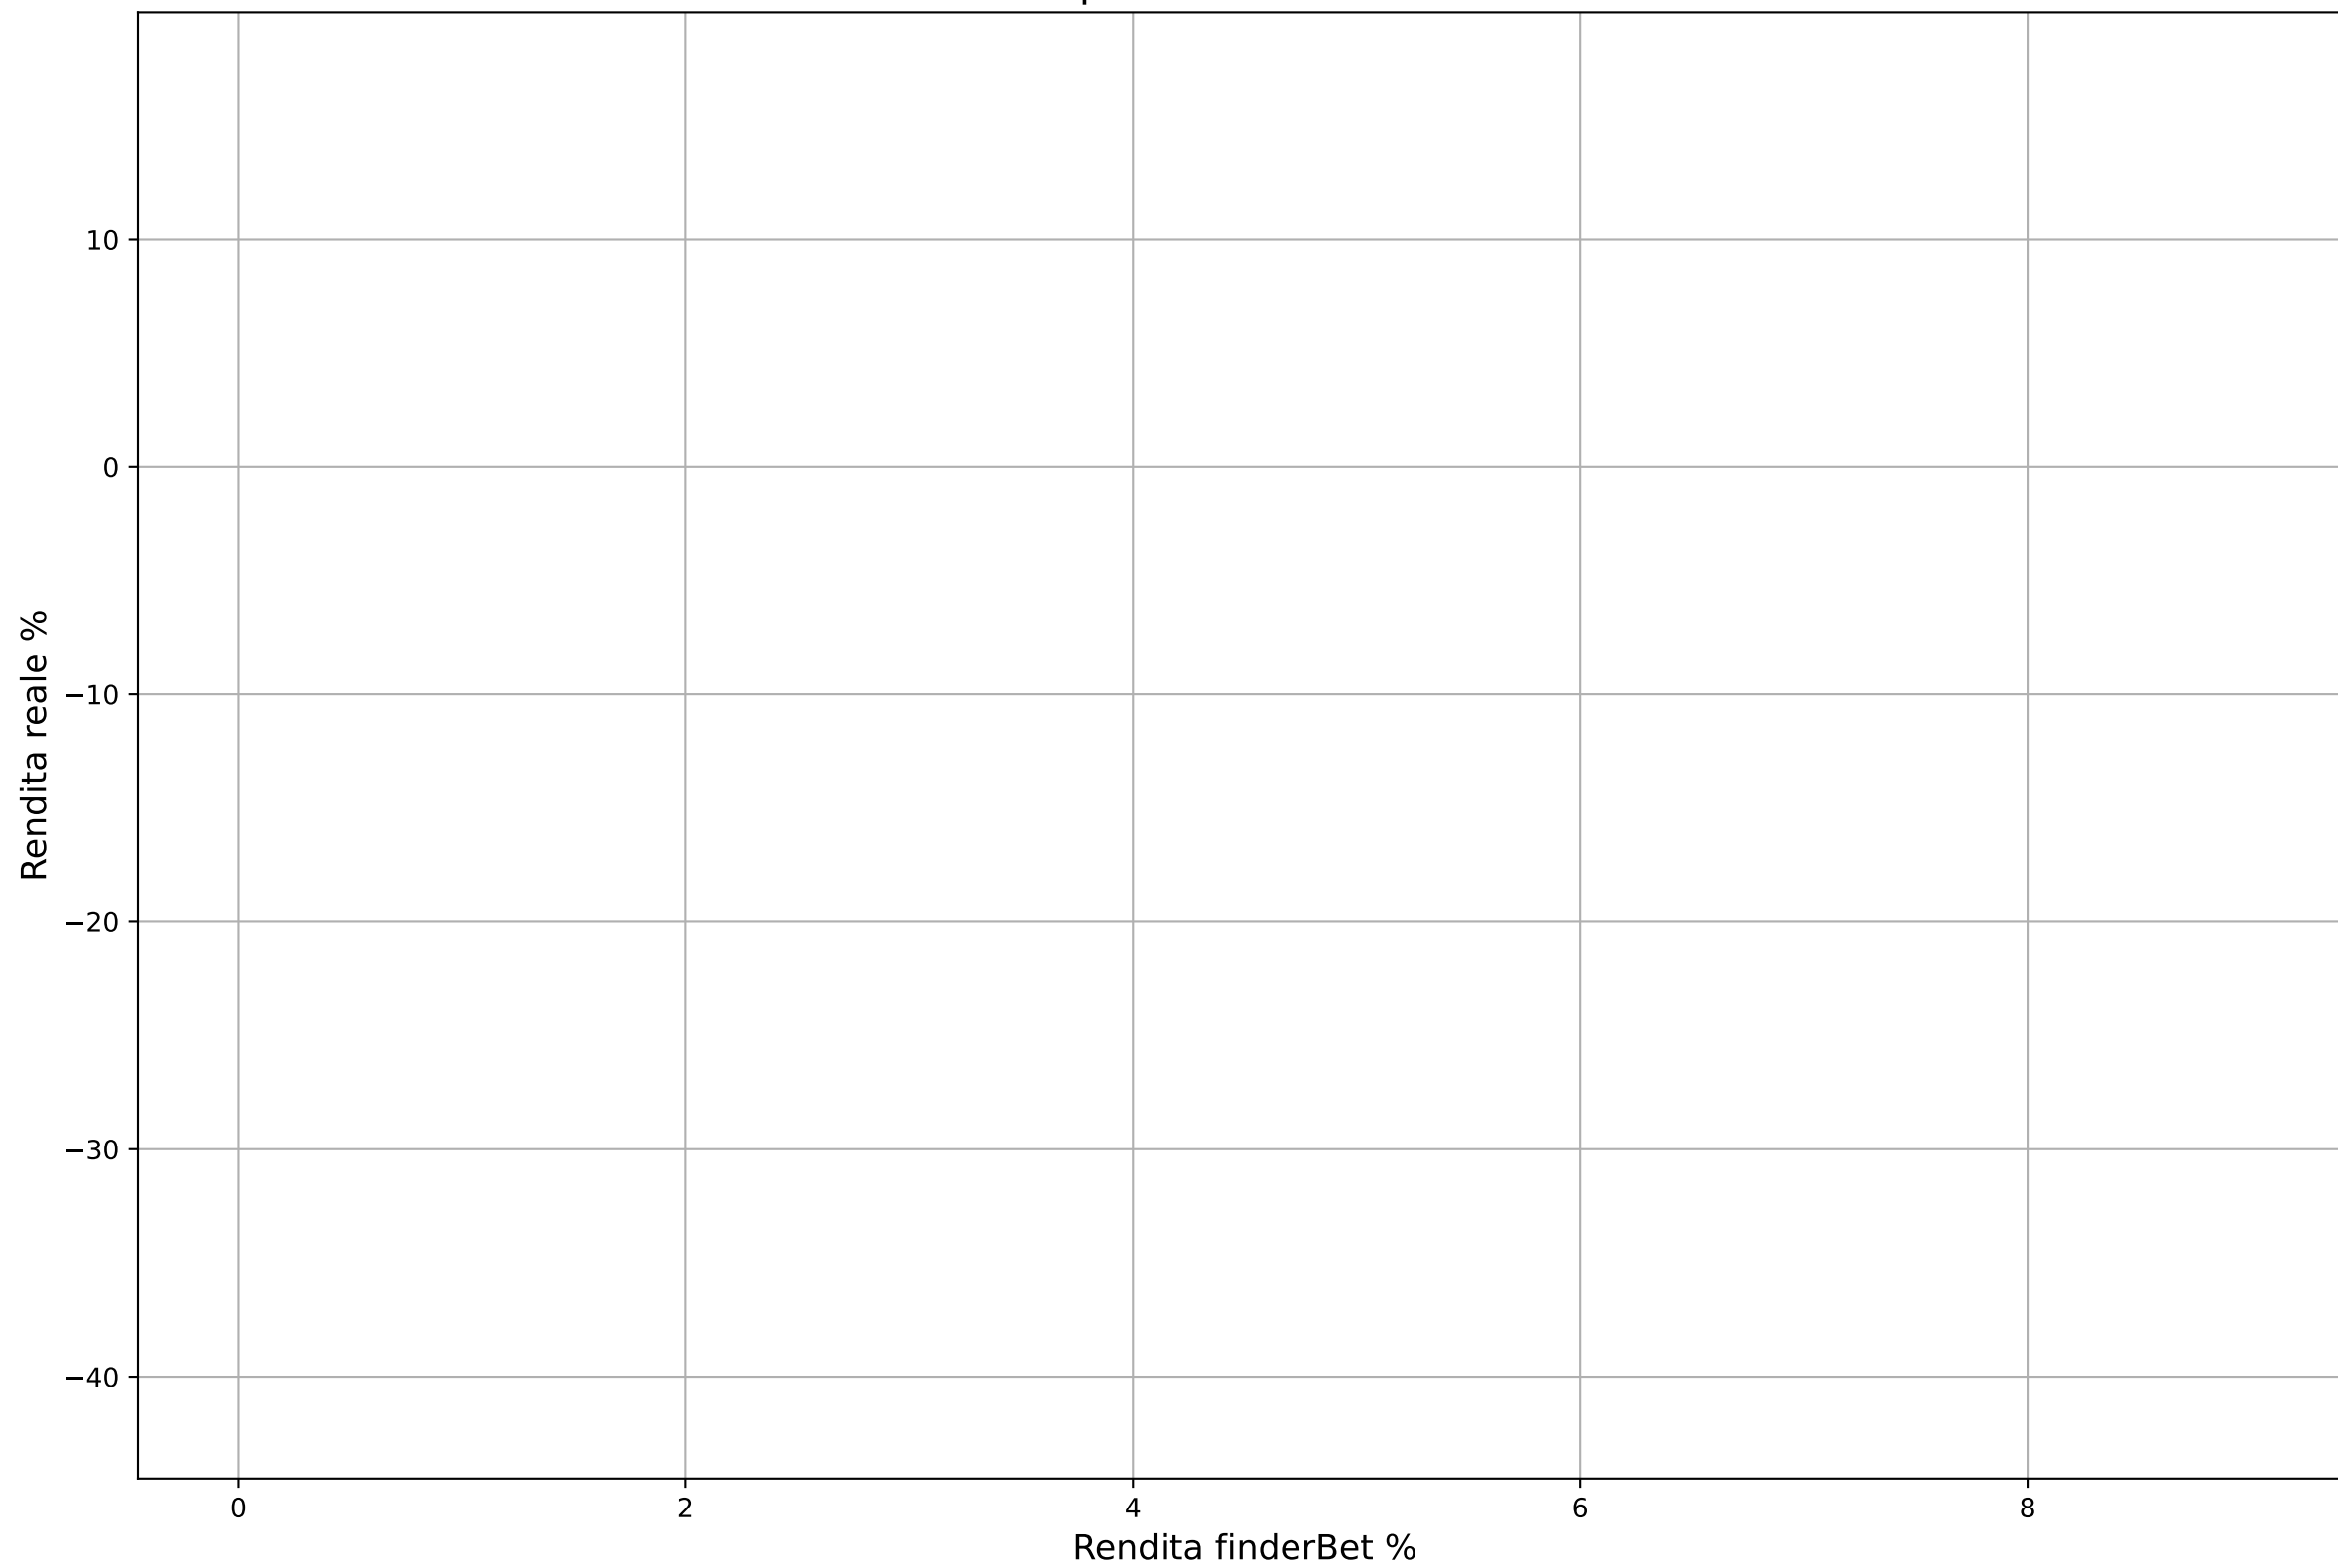

ValueBet domusbet - Fascia quote: 1.9-2.1 - Esaminate: 0 su Totale: 28424

ValueBet domusbet - Fascia quote: 1.8-2.2 - Esaminate: 0 su Totale: 28424

ValueBet domusbet - Fascia quote: 1.7-2.3 - Esaminate: 0 su Totale: 28424

ValueBet domusbet - Fascia quote: 1.6-2.4 - Esaminate: 0 su Totale: 28424

ValueBet domusbet - Fascia quote: 1.5-2.5 - Esaminate: 0 su Totale: 28424